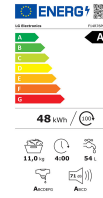

Nom produit : Lave-linge hublot 11Kg 1400 Tours/min Gris - LG - F14R76PLST
Code Rav : 30304284

www.ravate.com

Description :

Le lave-linge hublot LG F14R76PLST, de couleur noire, a une capacité de 11 kg et une vitesse d'essorage de 1400 tours/min. Avec une consommation énergétique de 48 kWh pour 100 cycles et 54 L d'eau par cycle, cet appareil vous fera faire des économies. Il dispose de fonctionnalités modernes telles que le Wi-Fi et NFC pour un contrôle à distance à partir de l'application LG ThinQ. Le niveau sonore de lavage est de 71 dB.

Caractéristiques

Classe énergétique :	A
Couleur principale :	Noir
Vitesse d'essorage :	1400 Trs/min
Fin différée (lavelinge) :	Oui
Moteur induction :	Oui
Fonction vapeur :	Oui
Indice de réparabilité :	9,6
KO-Indice de réparabili :	9,6
Retrait en magasin :	oui
Capacité de lavage :	11 Kg
Marque :	LG
Nom du produit :	Lave-linge hublot 11Kg 1400 Tours/min
Couleur :	Noir
Type de produit :	Lave-linge
Modèle :	F14R76PLST
Type de machines à laver :	Lave-linge hublot, Lave-linge connecté
Taille du foyer :	Gros ménage (5 et au-delà)
Classe énergétique :	A
Consommation énergétique :	48 kWh / 100 cycles
Capacité :	11 Kg
Consommation d'eau :	54 L
Classe d'efficacité d'essorage :	A
Niveau sonore de lavage :	71 dB
Classe d'émission acoustique :	A
Indice de réparabilité :	9,6 /10
Durabilité :	Prolongez la vie des appareils. Plus l'indice de réparabilité est grand, plus le lave-linge sera réparable
Vitesse d'essorage :	1 400 tours/min
Smart Home :	Wi-Fi, NFC, Activation via Smartphone, Diagnostic via smartphone
Application supportée :	LG ThinQ
Fonctions :	Fin différée, Rajout de linge, Signal de fin de programme, Détecteur de vibrations