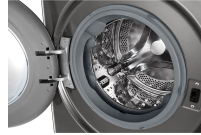

Nom produit : Lave-linge hublot 11Kg 1400 Tours/min Gris - LG - F14R76PLST
Code Rav : 30304284

www.ravate.com

Description :

Le lave-linge hublot LG F14R76PLST, de couleur noire, a une capacité de 11 kg et une vitesse d'essorage de 1400 tours/min. Avec une consommation énergétique de 48 kWh pour 100 cycles et 54 L d'eau par cycle, cet appareil vous fera faire des économies. Il dispose de fonctionnalités modernes telles que le Wi-Fi et NFC pour un contrôle à distance à partir de l'application LG ThinQ. Le niveau sonore de lavage est de 71 dB.

Caractéristiques

Classe énergétique :	A
Couleur principale :	Noir
Vitesse d'essorage :	1400 Trs/min
Fin différée (lavelinge) :	Oui
Moteur induction :	Oui
Fonction vapeur :	Oui
Indice de réparabilité :	9,6
KO-Indice de réparabili :	9,6
Retrait en magasin :	oui
Capacité de lavage :	11 Kg
Marque :	LG
Nom du produit :	Lave-linge hublot 11Kg 1400 Tours/min
Couleur :	Noir
Type de produit :	Lave-linge
Modèle :	F14R76PLST
Type de machines à laver :	Lave-linge hublot, Lave-linge connecté
Taille du foyer :	Gros ménage (5 et au-delà)
Classe énergétique :	A
Consommation énergétique :	48 kWh / 100 cycles
Capacité :	11 Kg
Consommation d'eau :	54 L
Classe d'efficacité d'essorage :	A
Niveau sonore de lavage :	71 dB
Classe d'émission acoustique :	A
Indice de réparabilité :	9,6 /10
Durabilité :	Prolongez la vie des appareils. Plus l'indice de réparabilité est grand, plus le lave-linge sera réparable
Vitesse d'essorage :	1 400 tours/min
Smart Home :	Wi-Fi, NFC, Activation via Smartphone, Diagnostic via smartphone
Application supportée :	LG ThinQ
Fonctions :	Fin différée, Rajout de linge, Signal de fin de programme, Détecteur de vibrations