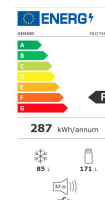

Nom produit : Réfrigérateur combiné Total No Frost 256L Gris - HISENSE - RB327N4BCE
Code Rav : 30005169

www.ravate.com

Description :

Le Réfrigérateur combiné Total No Frost HISENSE RB327N4BCE en gris est la solution idéale pour les petits espaces avec ses dimensions compactes (55x182,4x55,7 cm). Son volume de 256 L (171 L pour le réfrigérateur et 85 L pour le congélateur en bas) vous offre un rangement optimisé, tandis que le système de froid ventilé garantit une conservation sans givre. Avec une capacité de congélation de 5 kg/24h et une autonomie de 13h en cas de coupure, il allie performance et praticité, le tout avec une faible consommation énergétique (287 kWh/an).

Caractéristiques

Classe énergétique :	F
Couleur principale :	Gris
Volume total (réfrigérateur) :	Petit (150 à 250L)
Distributeur eau :	Non
Type de froid :	Statique
Retrait en magasin :	oui
Marque :	HISENSE
Nom du produit :	Réfrigérateur combiné Total No Frost
Couleur :	Gris
Type de produit :	Réfrigérateur - Congélateur
Modèle :	RB327N4BCE
Poids net :	53 Kg
Classe d'efficacité énergétique :	F
Nombre de portes :	2
Nombre de compresseurs :	1 compresseur
Classe de bruit :	C
Type de contrôle :	Electronique
Poids Brut :	57 Kg
Type de construction :	Autoportant
Distributeur d'eau :	Non
Volume total :	256 L
Emplacement du compartiment congélateur :	Bas
Matériau de la porte :	Verni
Ouverture de la porte :	Droite réversible
Type de socle :	2 pieds réglables
Classes climatiques :	Subnormal, Normale, Subtropic
Capacité du compartiment réfrigéré :	171 L
Capacité du compartiment congélateur :	85 L
Capacité de congélation en 24 heures :	5 Kg
Durée de sécurité en cas de coupure de courant :	13 h