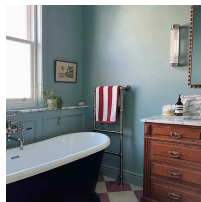

www.ravate.com

Nom produit : Pot d'échantillon de peinture Dix Blue No.82 100mL - FARROW & BALL - FAR82ECH
Code Rav : 38309887

www.ravate.com

Description :

Essayez le Pot d'échantillon de peinture Dix Blue No.82 100 mL - FARROW & BALL - FAR82ECH, un bleu doux avec des nuances subtiles de vert. Sa finition ultra-mate et crayeuse enrichit vos murs et plafonds avec une touche de fraîcheur élégante. Cette peinture atténue les petites imperfections et s'harmonise bien avec des teintes plus sombres. Sa formule à base d'eau facilite son application et la rend presque sans odeur. Elle couvre jusqu'à 14 m² par litre et sèche en seulement 2 heures. Pour un meilleur résultat, utilisez la sous-couche Mid Tones et associez avec le blanc complémentaire Wevet.

Caractéristiques

Couleur principale :	Bleu
Retrait en magasin :	non
Marque :	FARROW & BALL
Nom du produit :	Échantillon de peinture Dix Blue No.82
Couleur :	Dix Blue
Type de produit :	Peinture
Modèle :	FAR82ECH
Finition :	Estate Emulsion
Spécificités :	Finis poudreux, très mat, 100 % à base d'eau, sûr pour les jouets
Volume :	100 mL
Couche d'apprêt et sous-couche recommandées :	Mid Tones
Blanc complémentaire :	Wevet
Destination :	Pour murs et plafonds dans des zones à faible passage
Aspect :	Crayeux classique
Temps de séchage :	Sèche en 2 heures
Temps d'attente entre les couches :	2 heures
Pouvoir couvrant :	Jusqu'à 14 m ² /L par couche
Degré de brillance :	2 %