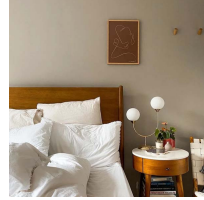

Nom produit : Pot d'échantillon de peinture Dove Tale No.267 100mL - FARROW & BALL - FAR267ECH
Code Rav : 38309889

www.ravate.com

Description :

Ce Pot d'échantillon de peinture Dove Tale No.267 100mL - FARROW & BALL - FAR267ECH7 est un gris chaleureux, rehaussé de nuances lilas. Il apporte une touche accueillante et moderne à vos espaces intérieurs. Sa finition ultra-mate offre un aspect crayeux classique qui rehausse vos murs et plafonds. Idéale pour les zones à faible passage, cette peinture s'applique facilement et couvre jusqu'à 14 m² par litre. Sa formule à base d'eau garantit qu'elle est sans odeur et sans danger pour les enfants. De plus, elle sèche en seulement deux heures. Appliquez une sous-couche adaptée aux tons moyens et complétez avec le Strong White pour un rendu équilibré.

Caractéristiques

Couleur principale :	Gris
Retrait en magasin :	non
Marque :	FARROW & BALL
Nom du produit :	Échantillon de peinture Dove Tale No.267
Couleur :	Dove Tale
Type de produit :	Peinture
Modèle :	FAR267ECH
Finition :	Estate Emulsion
Spécificités :	Fini poudreux, très mat, 100 % à base d'eau, sûr pour les jouets
Volume :	100 mL
Couche d'apprêt et sous-couche recommandées :	Mid Tones
Blanc complémentaire :	Strong White
Destination :	Pour murs et plafonds dans des zones à faible passage
Aspect :	Crayeux classique
Temps de séchage :	Sèche en 2 heures
Temps d'attente entre les couches :	2 heures
Pouvoir couvrant :	Jusqu'à 14 m ² /L par couche
Degré de brillance :	2 %