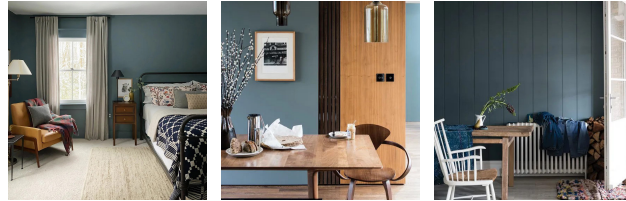

Nom produit : Pot d'échantillon de peinture de Nimes No.299 100mL - FARROW & BALL - FAR299ECH  
Code Rav : 38309883

[www.ravate.com](http://www.ravate.com)

## Description :

Testez le Pot d'échantillon de peinture De Nimes No.299 100 mL signé FARROW & BALL. Ce bleu profond, inspiré des tissus de Nîmes, apportera une touche moderne à vos murs et plafonds. Sa finition mate crée un aspect crayeux classique, parfait pour masquer les imperfections et rehausser l'élégance de vos intérieurs. Facile à appliquer, cette peinture couvre jusqu'à 14 m<sup>2</sup> par litre et sèche en seulement deux heures. Formulée à base d'eau, elle est sans danger pour les enfants. Appliquez ce produit avec une sous-couche Dark Tones et le blanc Shaded White pour un rendu optimal.

## Caractéristiques

Couleur principale :	Bleu
Retrait en magasin :	oui
Marque :	FARROW & BALL
Nom du produit :	Échantillon de peinture de Nimes No.299
Couleur :	Nimes
Type de produit :	Peinture
Modèle :	FAR299ECH
Finition :	Estate Emulsion
Spécificités :	Finis poudreux, très mat, 100 % à base d'eau, sûr pour les jouets
Volume :	100 mL
Couche d'apprêt et sous-couche recommandées :	Dark Tones
Blanc complémentaire :	Shaded White
Destination :	Pour murs et plafonds dans des zones à faible passage
Aspect :	Crayeux classique
Temps de séchage :	Sèche en 2 heures
Temps d'attente entre les couches :	2 heures
Pouvoir couvrant :	Jusqu'à 14 m <sup>2</sup> /L par couche
Degré de brillance :	2 %