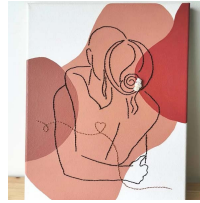

Nom produit : Pot d'échantillon de peinture Incarnadine No.248 100mL - FARROW & BALL - FAR248ECH  
Code Rav : 38309905

[www.ravate.com](http://www.ravate.com)

## Description :

Vous cherchez une teinte audacieuse pour votre intérieur? Explorez Incarnadine No.248 de FARROW & BALL grâce à cet échantillon de 100 mL. Conçue pour les murs et plafonds dans un espace peu fréquenté, cette peinture offre un aspect crayeux très mat, avec 2 % de brillance. Son temps de séchage est de 2heures, avec la possibilité d'appliquer une seconde couche après ce temps. Pour un résultat optimal, une sous-couche Red and Warm Tones est recommandée. Associez cette couleur au blanc Dimity pour un contraste élégant. Ce produit est 100 % à base d'eau, le rendant sûr pour les jouets.

## Caractéristiques

Couleur principale :	Rouge
Retrait en magasin :	non
Marque :	FARROW & BALL
Nom du produit :	Échantillon de peinture Incarnadine No.248
Couleur :	Incarnadine
Type de produit :	Peinture
Modèle :	FAR248ECH
Finition :	Estate Emulsion
Spécificités :	Finis poudreux, très mat, 100 % à base d'eau, sûr pour les jouets
Volume :	100 mL
Couche d'apprêt et sous-couche recommandées :	Red and Warm Tones
Blanc complémentaire :	Dimity
Destination :	Pour murs et plafonds dans des zones à faible passage
Aspect :	Crayeux classique
Temps de séchage :	Sèche en 2 heures
Temps d'attente entre les couches :	2 heures
Pouvoir couvrant :	Jusqu'à 14 m <sup>2</sup> /L par couche
Degré de brillance :	2 %