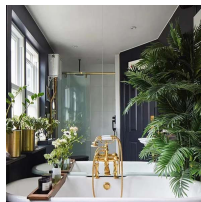

Nom produit : Pot d'échantillon de peinture Off-Black No.57 100mL - FARROW & BALL - FAR57ECH  
Code Rav : 38309928

[www.ravate.com](http://www.ravate.com)

## Description :

À la recherche d'une nouvelle couleur pour rafraîchir vos espaces ? FARROW & BALL vous propose le Pot d'échantillon de peinture Off-Black No.57 100 ml. Ce noir profond et mystérieux créera une atmosphère chaleureuse et enveloppante dans votre intérieur. Avec une finition émulsion de domaine, il offre un aspect poudreux et mat avec seulement 2 % de brillance. Ce produit convient aussi bien aux murs qu'aux plafonds dans des zones à faible passage. À base d'eau, il ne présente aucun risque pour les jouets et sèche en 2h. Il est conseillé d'utiliser la sous-couche Dark Tones et le blanc complémentaire Blackened pour un résultat optimal. Cette peinture peut couvrir jusqu'à 14 m<sup>2</sup>/L par couche.

## Caractéristiques

Couleur principale :	Noir
Retrait en magasin :	non
Marque :	FARROW & BALL
Nom du produit :	Échantillon de peinture Off-Black No.57
Couleur :	Off-Black
Type de produit :	Peinture
Modèle :	FAR57ECH
Finition :	Estate Emulsion
Spécificités :	Fini poudreux, très mat, 100 % à base d'eau, sûr pour les jouets
Volume :	100 mL
Couche d'apprêt et sous-couche recommandées :	Dark Tones
Blanc complémentaire :	Blackened
Destination :	Pour murs et plafonds dans des zones à faible passage
Aspect :	Crayeux classique
Temps de séchage :	Sèche en 2 heures
Temps d'attente entre les couches :	2 heures
Pouvoir couvrant :	Jusqu'à 14 m <sup>2</sup> /L par couche
Degré de brillance :	2 %