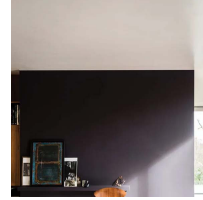

Nom produit : Pot d'échantillon de peinture Paean Black No.294 100mL - FARROW & BALL - FAR294ECH
Code Rav : 38309933

www.ravate.com

Description :

À la recherche d'une nouvelle couleur pour rafraîchir vos espaces ? FARROW & BALL vous propose le Pot d'échantillon de peinture Paean Black No.294 100 ml. Ce noir inattendu et polyvalent, s'adapte à de nombreux styles de décoration, du plus classique au plus contemporain. Avec une finition émulsion de domaine, il offre un aspect poudreux et mat avec seulement 2 % de brillance. Ce produit convient aussi bien aux murs qu'aux plafonds dans des zones à faible passage. À base d'eau, il ne présente aucun risque pour les jouets et sèche en 2h. Il est conseillé d'utiliser la sous-couche Dark Tones et le blanc complémentaire Skimming Stone pour un résultat optimal. Cette peinture peut couvrir jusqu'à 14 m²/L par couche.

Caractéristiques

Couleur principale :	Noir
Retrait en magasin :	non
Marque :	FARROW & BALL
Nom du produit :	Échantillon de peinture Paean Black No.294
Couleur :	Paean Black
Type de produit :	Peinture
Modèle :	FAR294ECH
Finition :	Estate Emulsion
Spécificités :	Fini poudreux, très mat, 100 % à base d'eau, sûr pour les jouets
Volume :	100 mL
Couche d'apprêt et sous-couche recommandées :	Dark Tones
Blanc complémentaire :	Skimming Stone
Destination :	Pour murs et plafonds dans des zones à faible passage
Aspect :	Crayeux classique
Temps de séchage :	Sèche en 2 heures
Temps d'attente entre les couches :	2 heures
Pouvoir couvrant :	Jusqu'à 14 m ² /L par couche
Degré de brillance :	2 %