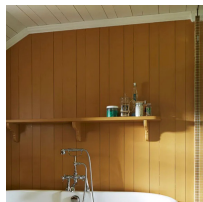

www.ravate.com

Nom produit : Peinture de finition Modern Emulsion India Yellow No.66 2.5L - FARROW & BALL - FAR66ME2.5L
Code Rav : 38310016

www.ravate.com

Description :

Mate, résistante et facile à nettoyer, la Peinture de finition Modern Emulsion India Yellow No.66 2.5L de FARROW & BALL a tout pour plaire. Elle s'applique sur les murs et les plafonds, même ceux de la cuisine et de la salle de bain. Cette peinture à base d'eau couvre jusqu'à 12 m²/l et est sans danger pour les jouets. Son temps de séchage est de 2 h, mais une attente de 4 h est nécessaire entre les couches. Ce produit s'utilise avec une couche d'apprêt Mid Tones et un blanc complémentaire Matchstick pour un résultat optimal.

Caractéristiques

Couleur principale :	Jaune
Retrait en magasin :	non
Marque :	FARROW & BALL
Nom du produit :	Peinture de finition Modern Emulsion India Yellow No.66
Couleur :	India Yellow
Type de produit :	Peinture
Modèle :	FAR66ME2.5L
Finition :	Modern emulsion
Spécificités :	Idéale pour les cuisines et salles de bains, résistante et facile à nettoyer, 100 % à base d'eau, sans danger pour les jouets
Volume :	2,5 L
Couche d'apprêt et sous-couche recommandées :	Mid Tones
Blanc complémentaire :	Matchstick
Destination :	Murs et plafonds intérieurs
Aspect :	Mat
Temps de séchage :	Sèche en 2 heures
Temps d'attente entre les couches :	4 heures
Pouvoir couvrant :	Jusqu'à 12 m ² /l par couche
Degré de brillance :	7 %