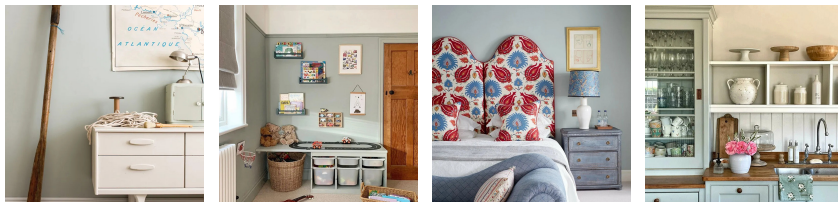

www.ravate.com

Nom produit : Peinture de finition Modern Emulsion Light Blue No.22 2.5L - FARROW & BALL - FAR22ME2.5L
Code Rav : 38310020

www.ravate.com

Description :

Mate, résistante et facile à nettoyer, la Peinture de finition Modern Emulsion Light Blue No.22 2.5L de FARROW & BALL a tout pour plaire. Elle s'applique sur les murs et les plafonds, même ceux de la cuisine et de la salle de bain. Cette peinture à base d'eau couvre jusqu'à 12 m²/l et est sans danger pour les jouets. Son temps de séchage est de 2 h, mais une attente de 4 h est nécessaire entre les couches. Ce produit s'utilise avec une couche d'apprêt Mid Tones et un blanc complémentaire School House White pour un résultat optimal.

Caractéristiques

Couleur principale :	Bleu
Retrait en magasin :	non
Marque :	FARROW & BALL
Nom du produit :	Peinture de finition Modern Emulsion Light Blue No.22
Couleur :	Light Blue
Type de produit :	Peinture
Modèle :	FAR22ME2.5L
Finition :	Modern emulsion
Spécificités :	Idéale pour les cuisines et salles de bains, résistante et facile à nettoyer, 100 % à base d'eau, sans danger pour les jouets
Volume :	2,5 L
Couche d'apprêt et sous-couche recommandées :	Mid Tones
Blanc complémentaire :	School House White
Destination :	Murs et plafonds intérieurs
Aspect :	Mat
Temps de séchage :	Sèche en 2 heures
Temps d'attente entre les couches :	4 heures
Pouvoir couvrant :	Jusqu'à 12 m ² /l par couche
Degré de brillance :	7 %