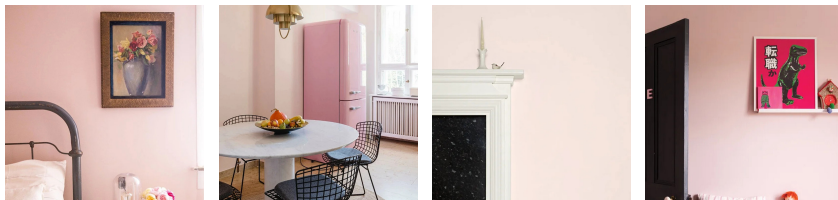

www.ravate.com

Nom produit : Peinture de finition Modern Emulsion Middleton Pink No.245 2.5L - FARROW & BALL - FAR245ME2.5L  
Code Rav : 38310021

[www.ravate.com](http://www.ravate.com)

## Description :

Mate, résistante et facile à nettoyer, la Peinture de finition Modern Emulsion Middleton Pink No.245 2.5L de FARROW & BALL a tout pour plaire. Elle s'applique sur les murs et les plafonds, même ceux de la cuisine et de la salle de bain. Cette peinture à base d'eau couvre jusqu'à 12 m<sup>2</sup>/l et est sans danger pour les jouets. Son temps de séchage est de 2 h, mais une attente de 4 h est nécessaire entre les couches. Ce produit s'utilise avec une couche d'apprêt White and Light Tones et un blanc complémentaire All White pour un résultat optimal.

## Caractéristiques

Couleur principale :	Rose
Retrait en magasin :	non
Marque :	FARROW & BALL
Nom du produit :	Peinture de finition Modern Emulsion Middleton Pink No.245
Couleur :	Middleton Pink
Type de produit :	Peinture
Modèle :	FAR245ME2.5L
Finition :	Modern emulsion
Spécificités :	Idéale pour les cuisines et salles de bains, résistante et facile à nettoyer, 100 % à base d'eau, sans danger pour les jouets
Volume :	2,5 L
Couche d'apprêt et sous-couche recommandées :	White and Light Tones
Blanc complémentaire :	All White
Destination :	Murs et plafonds intérieurs
Aspect :	Mat
Temps de séchage :	Sèche en 2 heures
Temps d'attente entre les couches :	4 heures
Pouvoir couvrant :	Jusqu'à 12 m <sup>2</sup> /l par couche
Degré de brillance :	7 %