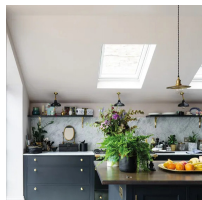

www.ravate.com

Nom produit : Peinture de finition Modern Emulsion Railings No.31 2.5L - FARROW & BALL - FAR31ME2.5L
Code Rav : 38310032

www.ravate.com

Description :

Mate, résistante et facile à nettoyer, la Peinture de finition Modern Emulsion Railings No.31 2.5L de FARROW & BALL a tout pour plaire. Elle s'applique sur les murs et les plafonds, même ceux de la cuisine et de la salle de bain. Cette peinture à base d'eau couvre jusqu'à 12 m²/l et est sans danger pour les jouets. Son temps de séchage est de 2 h, mais une attente de 4 h est nécessaire entre les couches. Ce produit s'utilise avec une couche d'apprêt Dark Tones et un blanc complémentaire Blackened pour un résultat optimal.

Caractéristiques

Couleur principale :	Vert
Retrait en magasin :	non
Marque :	FARROW & BALL
Nom du produit :	Peinture de finition Modern Emulsion Railings No.31
Couleur :	Railings
Type de produit :	Peinture
Modèle :	FAR31ME2.5L
Finition :	Modern emulsion
Spécificités :	Idéale pour les cuisines et salles de bains, résistante et facile à nettoyer, 100 % à base d'eau, sans danger pour les jouets
Volume :	2,5 L
Couche d'apprêt et sous-couche recommandées :	Dark Tones
Blanc complémentaire :	Blackened
Destination :	Murs et plafonds intérieurs
Aspect :	Mat
Temps de séchage :	Sèche en 2 heures
Temps d'attente entre les couches :	4 heures
Pouvoir couvrant :	Jusqu'à 12 m ² /l par couche
Degré de brillance :	7 %