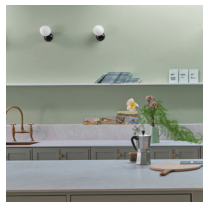

www.ravate.com

Nom produit : Peinture de finition Modern Emulsion Whirlybird No.309 5L - FARROW & BALL - FAR309ME5L
Code Rav : 38310108

www.ravate.com

Description :

Mate, résistante et facile à nettoyer, la Peinture de finition Modern Emulsion Whirlybird No.309 5L de FARROW & BALL a tout pour plaire. Elle s'applique aussi bien aux murs qu'aux plafonds, même ceux de la cuisine et de la salle de bain. Cette peinture à base d'eau couvre jusqu'à 12 m²/l et est sans danger pour les jouets. Son temps de séchage est de 2h, mais une attente de 4h est nécessaire entre les couches. Ce produit s'utilise avec une couche d'apprêt Mid Tones et un blanc complémentaire James White pour un résultat optimal.

Caractéristiques

Couleur principale :	Vert
Retrait en magasin :	non
Marque :	FARROW & BALL
Nom du produit :	Peinture de finition Modern Emulsion Whirlybird No.309
Couleur :	Whirlybird
Type de produit :	Peinture
Modèle :	FAR309ME5L
Finition :	Modern emulsion
Spécificités :	Idéale pour les cuisines et salles de bains, résistante et facile à nettoyer, 100 % à base d'eau, sans danger pour les jouets
Volume :	5 L
Couche d'apprêt et sous-couche recommandées :	Mid Tones
Blanc complémentaire :	James White
Destination :	Murs et plafonds intérieurs
Aspect :	Mat
Temps de séchage :	Sèche en 2 heures
Temps d'attente entre les couches :	4 heures
Pouvoir couvrant :	Jusqu'à 12 m ² /l par couche
Degré de brillance :	7 %