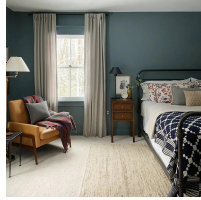

Nom produit : Peinture de finition Modern Emulsion de Nîmes No.299 5L - FARROW & BALL - FAR299ME5L
Code Rav : 38310068

www.ravate.com

Description :

Embellissez votre intérieur avec la Peinture de finition Modern Emulsion De Nîmes No.299 5L de FARROW & BALL ! C'est un bleu terrien, à la fois profond et élégant, qui apporte une touche de charme et d'authenticité à l'intérieur de votre maison. Sa finition mate, avec un degré de brillance de 7 %, aide à masquer les imperfections sur vos murs et plafonds. Elle présente un pouvoir couvrant de 12 m² par litre et sèche en seulement 2 heures. Formulée à base d'eau, cette peinture est sans danger pour les enfants. Pour un meilleur rendu, utilisez-la avec la sous-couche Dark Tones et le blanc complémentaire Shaded White.

Caractéristiques

Couleur principale :	Vert
Retrait en magasin :	non
Marque :	FARROW & BALL
Nom du produit :	Peinture de finition Modern Emulsion de Nîmes No.299
Couleur :	Nîmes
Type de produit :	Peinture
Modèle :	FAR299ME5L
Finition :	Modern emulsion
Spécificités :	Idéale pour les cuisines et salles de bains, résistante et facile à nettoyer, 100 % à base d'eau, sans danger pour les jouets
Volume :	5L
Couche d'apprêt et sous-couche recommandées :	Dark Tones
Blanc complémentaire :	Shaded White
Destination :	Murs et plafonds intérieurs
Aspect :	Mat
Temps de séchage :	Sèche en 2 heures
Temps d'attente entre les couches :	4 heures
Pouvoir couvrant :	Jusqu'à 12 m ² /l par couche
Degré de brillance :	7 %