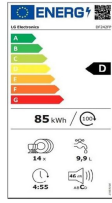

Nom produit : Lave-vaisselle pose libre 14 couverts Platinum - LG - DF242FP
Code Rav : 30304304

www.ravate.com

Description :

Le lave-vaisselle LG DF242FP vous aide à gagner du temps tout en économisant de l'énergie. Avec une capacité de 14 couverts et ses 9 programmes de lavage, il répond aux besoins des grandes familles. Son moteur à induction et ses 4 bras de lavage assurent un nettoyage facile à chaque cycle. Grâce à son faible niveau sonore de 46 dB, ce lave-vaisselle fonctionne discrètement, même en soirée. Sa consommation d'eau de 9,9 L par cycle et sa cuve en acier inoxydable en font un choix durable et économique pour un usage quotidien.

Caractéristiques

Classe énergétique :	D
Couleur principale :	Gris
Nombre de couverts :	14
Panier à couverts :	Oui
Indice de réparabilité :	9.1
Retrait en magasin :	oui
Marque :	LG
Nom du produit :	Lave-vaisselle pose libre 14 couverts 60cm
Couleur :	Platinum
Type de produit :	Lave-vaisselle
Modèle :	DF242FP
La classe énergétique :	D
Niveau sonore maximum :	46 dB
Type de pose :	Pose Libre
Départ différé :	12 h
Poids :	46 Kg
Dimensions LxHxP :	60 x 85 x 60 cm
Consommation d'énergie pour 100 cycles :	85 kWh
Moteur :	Induction
Panier à couverts :	Oui
Type de cuve :	Acier inoxydable
Top amovible :	Non
Consommation d'eau par cycle :	9.9 L
Nombre de programmes de lavage :	9
Rangement à couverts :	Tiroir
Couleur de panneau de commande :	Aluminium
Nombre de bras de lavage :	4
Bandeau :	Inox
Dosage automatique :	Non
Water stop :	Oui
Matière cuve :	Inox

Nom produit : Lave-vaisselle pose libre 14 couverts Platinum - LG - DF242FP
Code Rav : 30304304

Porte sur glissière : www.ravate.com	Non
Classe énergétique :	D
Nombre de couverts :	14
Indice de réparabilité :	9.2 /10