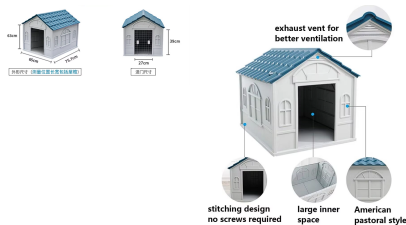

www.ravate.com

Nom produit : Niche chien bleu

Code Rav : 27080453

www.ravate.com

Description :

Découvrez la **Niche Chien Bleue**, une solution parfaite pour offrir à votre fidèle compagnon un abri confortable et sécurisé. Conçue par des amoureux des animaux pour garantir la protection et le bien-être de votre chien, cette niche allie durabilité, confort et praticité.

Caractéristiques

Couleur principale :	Bleu
Retrait en magasin :	oui
Matériau :	Fabriqué en PP
Circulation de l'air :	Oui
Protection contre les intempéries :	Oui
Dimensions :	75,7 x 65 x 63,2 cm