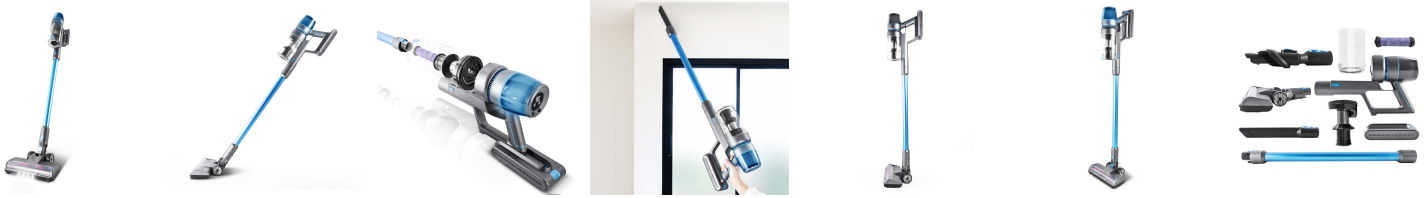

Nom produit : Aspirateur balai sans fil Digital 450W Bleu/Gris - VORTEX - F45
Code Rav : 31019564

www.ravate.com

Description :

Craquez pour les performances élevées de l'Aspirateur balai sans fil Digital 450W Bleu/Gris - VORTEX - F45. Avec son moteur brushless de 450W, il délivre une puissance d'aspiration de 30 kPa pour nettoyer en profondeur toutes les surfaces. Pour atteindre les zones difficiles d'accès, vous pouvez même le transformer en un aspirateur à main. La brosse motorisée LED éclaire même les pièces sombres pour un résultat impeccable. Que ce soit pour nettoyer vos meubles, vos escaliers ou l'intérieur de votre voiture, cet appareil s'adapte à tous vos besoins. Sa batterie lithium-ion de 2200 mAh offre jusqu'à 55 minutes d'utilisation en mode ECO, avec un temps de recharge de 4 à 5 heures. Personnalisez votre nettoyage avec ses trois modes d'aspiration : éco, normal ou turbo, pour une efficacité optimale.

Caractéristiques

Couleur principale :	Multicolore
Autonomie (asp. balai) :	Très élevée (plus de 45 min)
Indice de réparabilité :	7
Retrait en magasin :	oui
Marque :	VORTEX
Nom du produit :	Aspirateur balai sans fil Digital 2en1
Couleur :	Gris/Bleu
Type de produit :	Aspirateur
Modèle :	F45
Indice de réparabilité :	7/10
Puissance de :	450 W max – 29,6V - Moteur Brushless
Type du batterie :	Batterie en lithium-ion
Rechargeable :	Oui
Capacité :	2200 mAh
Système de filtration :	Cyclonique + Filtre HEPA lavable
Puissance d'aspiration :	30 kPa
Niveau sonore :	78 dB
Autonomie de :	55 minutes (Mode ECO)
Temps de charge :	4-5 H
Nombre de modes d'aspiration :	3 modes d'aspiration éco, normal, turbo
Brosse motorisée avec éclairage LED :	Oui
Aspirateur à main détachable :	Oui
Commandes digitales et éclairage LED :	Oui en fonction de la puissance sélectionnée (3 couleurs)
Tube en :	Métal
Position "stop & go" :	Oui
Support mural :	Oui
Accessoires fournis :	Suceur 2en1, Suceur long, Brosse de sol, Support mural
Dimensions :	120x26x23 cm
Poids :	3.2 Kg