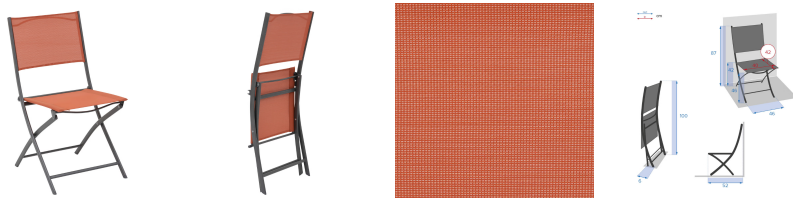

www.ravate.com

Nom produit : CHAISE MODULA AMBRE/GRAPH
Code Rav : 27810309

www.ravate.com

Description :

La chaise de jardin pliante **Modula Hespéride** en coloris **Ambre & Graphite** est un choix astucieux pour compléter votre espace extérieur avec style et praticité. Sa conception pliable permet de la ranger facilement quand elle n'est pas utilisée, et elle se déplie en quelques secondes pour accueillir vos invités. Légère et facile à déplacer avec un poids de seulement **3,4 kg**, elle peut être transportée sans effort d'un coin à l'autre de votre jardin ou terrasse.

Un design élégant et moderne

La chaise Modula séduit par ses lignes épurées et son coloris contemporain, Ambre et Graphite, qui s'harmonisent parfaitement avec différents styles d'extérieurs. Son **assise et son dossier en polyester Texaline** (580 g/m²) sont confortables et esthétiques, ajoutant une touche de modernité à votre espace de détente.

Caractéristiques pratiques

Dépliée, la chaise mesure **L. 46 x P. 52 x H. 87 cm**, avec une hauteur d'assise ergonomique de **46 cm à l'avant et 42 cm à l'arrière**, garantissant un confort optimal. Une fois pliée, elle se réduit à **L. 46 x P. 6 x H. 100 cm**, facilitant le rangement même dans les espaces restreints. Robuste, elle supporte un poids allant jusqu'à **110 kg**.

Associez cette chaise Modula à une table Hespéride assortie pour créer un ensemble harmonieux et élégant dans votre espace extérieur.

Caractéristiques

Retrait en magasin :

oui