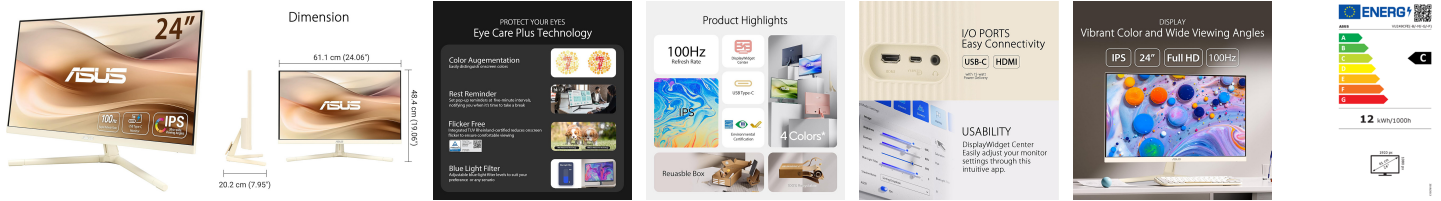

Nom produit : Ecran PC 24" Full HD 100Hz Beige - ASUS - 90LM09JM-B01K70  
Code Rav : 35511863

[www.ravate.com](http://www.ravate.com)

## Description :

L'écran PC gaming de 24 pouces d'ASUS offre une immersion totale en Full HD. Il propose un taux de rafraîchissement de 100 Hz pour un temps de réponse de 4 ms. Cet écran IPS au cadre ultra-fin assure un confort visuel avec les technologies Adaptive Sync, Low Blue Light et anti-scintillement. Il est idéal pour le gaming et la bureautique, avec support VESA et connectivité HDMI et USB-C.

## Caractéristiques

Classe énergétique :	C
Couleur principale :	Beige
Retrait en magasin :	oui
Marque :	ASUS
Nom du produit :	Ecran PC gaming 24" Full HD 100Hz
Couleur :	Beige
Type de produit :	Moniteur PC
Modèle :	VU249CFE-M
Série :	Asus VU
Taille de l'écran :	23,8 pouces
Diagonale de l'écran (cm) :	60,45 cm
Technologie de la dalle :	IPS
Résolution :	1.920 x 1.080 pixels
Format de l'écran :	16/9
Taux de rafraîchissement :	100 Hz
Temps de réponse :	4 ms
Luminosité :	250 cd/m <sup>2</sup>
Profondeur de couleur :	8 bits
Couleurs affichables :	16,7 millions
Angle de vision (H / V) :	178/178 °
Rétroéclairage :	Rétroéclairage LED
Taille d'image visible :	527 x 296,4 mm
Densité par pixel :	0,275 mm
Densité de pixel :	92,56 ppi
Fréquence horizontale :	30 - 109 kHz
Fréquence verticale :	48 - 100 Hz
Nombre d'entrées HDMI :	1
Spécification HDMI :	HDMI 1.4
Nombre de ports USB-C :	1
Connecteurs Audios :	Sortie casque
Synchronisation :	Adaptive Sync
Sur la synchronisation :	L'adaptive Sync adapte la fréquence de rafraîchissement