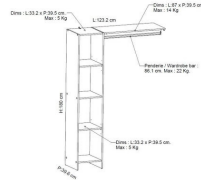

Nom produit : Kit dressing Basic 2 blanc
Code Rav : 28712138

www.ravate.com

Description :

Le **kit dressing Basic 2 blanc** est une solution de rangement fonctionnelle et élégante, parfaite pour optimiser l'espace dans votre chambre ou dressing. Fabriqué en France, ce dressing en panneaux de particules agglomérés de 15 mm avec finition décor blanc est à la fois sobre et moderne, s'adaptant aisément à tout type de décoration intérieure.

Avec une hauteur de 180 cm, une largeur de 123,2 cm et une profondeur de 39,6 cm, ce dressing est compact tout en offrant une capacité de rangement généreuse. Il dispose d'une colonne unique de 36,2 cm de large, dotée de quatre tablettes dont deux réglables, permettant de moduler l'espace en fonction de vos besoins pour les vêtements pliés ou accessoires. La barre de penderie, d'une longueur initiale de 84 cm, est recoupable pour s'ajuster parfaitement à votre espace et accueillir vos vêtements sur cintres. Une tablette d'hivernage supplémentaire, elle aussi recoupable, est incluse pour offrir un espace de rangement pour les articles saisonniers ou plus volumineux.

Caractéristiques

Couleur :	Blanc
Hauteur (en cm) :	180
Indication du geste de tri (triman) :	Nos produits et emballages peuvent faire l'objet d'une consigne de tri. Pour en savoir plus : www.quefairedemesdechets.fr
Largeur (en cm) :	123.2
Profondeur (en cm) :	39.6
Type de bois :	Panneau de particules agglomérées
Essence du bois :	Bois de pin
Poids du produit nu (en kg) :	25.58
Épaisseur (en mm) :	15
Quincaillerie fournie :	oui
Pays de fabrication :	France
Fond :	Sans fond
Type de barre de penderie :	Recoupable
Avec rideau :	non
Avec tiroirs :	non
Nombre de colonne :	1
Matière principale sur la masse totale du produit :	Panneau de particules agglomérées