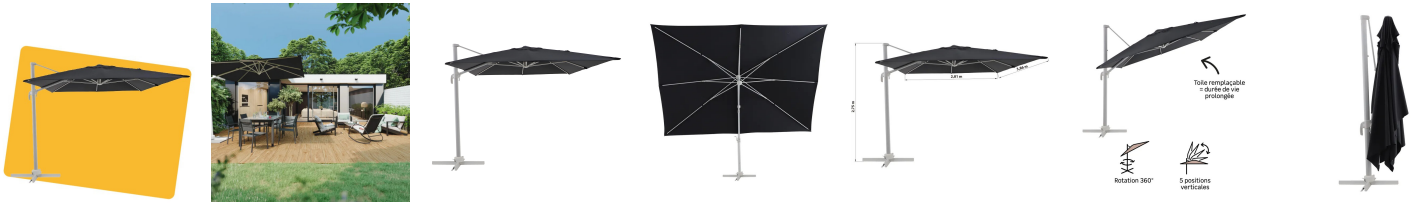

Nom produit : Parasol Aura gris rectangulaire
Code Rav : 27810255

www.ravate.com

Description :

Le **parasol MATERIAL Aura gris rectangulaire** est l'accessoire idéal pour vous offrir une protection solaire optimale tout en apportant une touche moderne à votre jardin ou terrasse. Conçu pour s'adapter à vos moments de détente ou de convivialité en extérieur, ce parasol vous permet de profiter de vos repas, de vos après-midis ensoleillés, et de vos soirées sans être ébloui par le soleil.

Protection Solaire Exceptionnelle

Avec sa toile de **386 x 298 cm**, ce parasol offre une **zone de protection étendue** idéale pour abriter vos repas en famille, vos moments de détente ou pour protéger vos invités. Grâce à son grammage de **250 g/m²** et sa **couleur foncée**, il bloque jusqu'à **98% des rayons UV**, garantissant ainsi une protection efficace contre le soleil tout au long de la journée. Que ce soit pour un déjeuner, un café ou un apéritif, vous pourrez profiter de votre extérieur en toute sérénité.

Design Moderne et Pratique

Le parasol **Aura** se distingue par son design moderne et élégant, avec une toile **rectangulaire** en polyester de couleur gris anthracite, qui apportera une touche contemporaine à votre jardin. La forme rectangulaire de la toile permet de couvrir une large surface, idéale pour un grand salon de jardin ou une table à manger pour 8 convives.

Ce parasol **déporté** est équipé d'une structure en **aluminium** et de **baleines en acier**, garantissant une excellente stabilité tout en étant léger et résistant. Son **pied en croix** en acier offre une résistance accrue à l'humidité et à la corrosion, ce qui lui permet de conserver son aspect neuf pendant de nombreuses années.