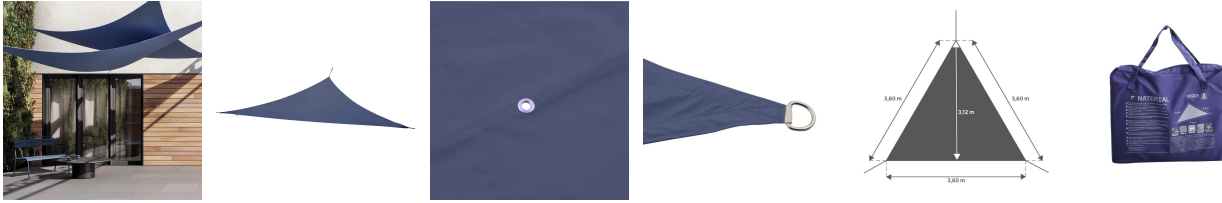

Nom produit : Voile d'ombrage triangulaire bleu saphir L.360 x l.360 cm  
Code Rav : 27935058

[www.ravate.com](http://www.ravate.com)

## Description :

Apportez une touche de fraîcheur et de modernité à votre terrasse avec la **voile d'ombrage triangulaire NATERIAL Hegoa bleu saphir**. Avec ses dimensions généreuses de **360 x 360 x 360 cm**, elle couvre une large surface, idéale pour créer une zone d'ombre confortable sous laquelle vous pourrez installer une table et des chaises, ou même un petit salon de jardin. Vous pourrez ainsi profiter de vos moments à l'extérieur à l'abri du soleil, tout en apportant une touche de couleur et de style à votre espace extérieur.

La toile en **polyester de 160 g/m<sup>2</sup>** est à la fois résistante et légère, avec un **traitement anti-UV** qui bloque **90% des rayons UV**, vous offrant ainsi une protection efficace contre le soleil. Sa couleur bleu saphir, à la fois élégante et dynamique, ajoute une note de sophistication à votre jardin ou terrasse, tout en contribuant à réduire la luminosité. Bien que non imperméable, elle reste suffisamment résistante pour protéger vos invités des rayons du soleil tout au long de la journée.

Facile à installer, la voile est équipée d'**œillets**, de **cordons** et de **crochets**, permettant un montage sécurisé et rapide. Vous pouvez ainsi l'attacher solidement où vous le souhaitez, en toute simplicité. De plus, la voile est livrée avec un **sac de transport et d'hivernage**, vous permettant de la ranger facilement et de la protéger pendant les mois d'hiver, assurant ainsi une longévité prolongée.