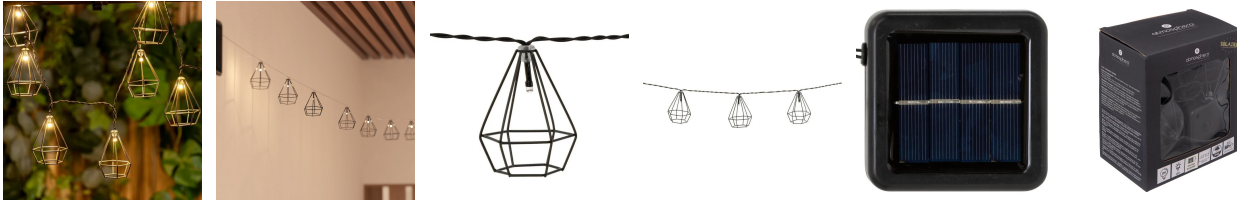

www.ravate.com

Description :

La **guirlande solaire à 10 boules LED** de **Atmosphera Créateur d'Intérieur** est un choix idéal pour ajouter une touche de lumière et de charme à votre jardin, terrasse ou balcon. Cette guirlande mesure **335 cm de longueur** et est dotée de **10 boules lumineuses** qui diffusent une lumière douce et chaleureuse. Son design élégant et moderne, avec des boules noires, s'intègre parfaitement dans différents types d'environnements extérieurs.

Elle est équipée de **LED**, offrant une lumière économique et durable. Son **système solaire** permet un fonctionnement autonome : la guirlande se recharge directement grâce à l'énergie solaire, sans avoir besoin de prise électrique. Une fois chargée, elle s'allume automatiquement dès la tombée de la nuit, créant une ambiance lumineuse et agréable pour vos soirées en plein air.

Avec un **indice de protection IP44**, cette guirlande est résistante aux éclaboussures et à la poussière, ce qui la rend adaptée à une utilisation en extérieur, même en cas de conditions météorologiques modérées. Son **design rechargeable** offre une grande praticité et un respect de l'environnement, car elle ne nécessite pas de piles ou d'électricité pour fonctionner.

Parfait pour apporter une atmosphère féerique à vos extérieurs, cette guirlande est idéale pour décorer vos espaces extérieurs lors de soirées, événements ou fêtes en extérieur. Elle est également facile à installer grâce à son câble flexible et sa conception pratique.