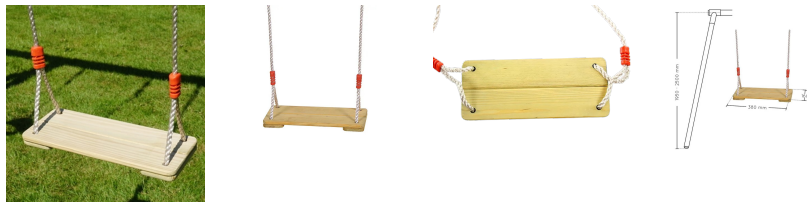

www.ravate.com

Nom produit : Balançoire en bois pour portique
Code Rav : 27810364

www.ravate.com

Description :

La **balançoire en bois pour portique de 1,95 m à 2,50 m** de la marque **Soulet** est une option parfaite pour offrir à vos enfants des moments de jeu en plein air. Conçue pour les enfants à partir de 3 ans, cette balançoire combine robustesse, sécurité et confort, tout en s'intégrant harmonieusement dans votre jardin ou aire de jeux.

Caractéristiques :

- **Siège en bois** ergonomique et confortable, mesurant **38 cm de longueur** et **16 cm de largeur**, offrant une expérience de balancement agréable.
- **Cordage réglable** qui permet d'ajuster la hauteur du siège, compatible avec des portiques d'une hauteur comprise entre **1,95 m et 2,50 m**, assurant une installation adaptée à la structure existante.
- **Conception en bois massif** traité pour résister aux intempéries et aux insectes, garantissant ainsi une longue durée de vie et une solidité à toute épreuve.
- **Poids maximum supporté : 50 kg**, ce qui permet à plusieurs enfants de jouer en toute sécurité.

Sécurité et solidité :

Cette balançoire est équipée de cordes **solides et durables**, ainsi que de **crochets de fixation sécurisés**, pour offrir une utilisation sans souci. Le siège en bois, en plus d'être esthétiquement plaisant, est aussi conçu pour être stable et sécurisé, permettant aux enfants de se balancer en toute tranquillité.

Facilité d'installation :

Livrée avec tous les accessoires nécessaires, l'installation de la balançoire est simple et rapide grâce à des **instructions claires**. La structure pré-percée facilite la fixation du siège en bois, et les cordes réglables permettent d'adapter facilement la balançoire à différents portiques.