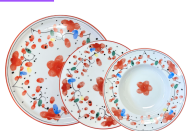

www.ravate.com

Nom produit : Service de vaisselle 24 pièces flumeria rouge
Code Rav : 36112914

www.ravate.com

24 pièces

Description :

Ce service en porcelaine Flumeria Rouge de 24 pièces est parfait pour une table élégante et coordonnée, offrant un design raffiné qui saura sublimer chaque repas. Idéal pour les grandes tablées, il combine des tailles variées d'assiettes pour un dressage complet et harmonieux.

Composition :

- **Assiettes plates** : 6 pièces de 31 cm et 6 pièces de 27 cm
- **Assiettes creuses** : 6 pièces de 26 cm
- **Assiettes à dessert** : 6 pièces de 20 cm

Caractéristiques

Couleur principale :	Rouge
Retrait en magasin :	oui
Matière :	Porcelaine
Nombre de pièces :	24