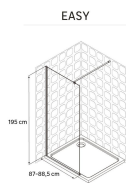

Nom produit : Paroi de douche à l'italienne verre transparent. 1.90 cm. Ep. 6 mm chromé Easy
Code Rav : 23910584

www.ravate.com

Description :

Offrez à votre salle de bain une allure moderne et minimaliste grâce à la paroi de douche à l'italienne *Easy*. Conçue en verre trempé transparent d'une épaisseur de 6 mm, cette paroi combine esthétique et robustesse. Sa hauteur de 195 cm et sa largeur de 90 cm en font un choix idéal pour créer un espace de douche ouvert et lumineux, tout en garantissant une grande durabilité.

La finition chromée des profilés ajoute une touche contemporaine à votre pièce, s'accordant parfaitement avec une décoration sobre ou audacieuse. Pour assurer une installation stable et sécurisée, la paroi est livrée avec une barre de stabilisation de 100 cm, recoupable selon vos besoins spécifiques, et conçue pour une fixation murale à 90°. Cette conception ingénieuse offre une stabilité optimale tout en maintenant un design épuré.

Caractéristiques

Hauteur (en cm) :	195
Largeur (en cm) :	90
Nombre de colis :	1
Nombre de volets :	2
Coloris des profilés :	Chrome
Matière des profilés :	Aluminium
Finition des profilés :	Chromé
Largeur maximum (en cm) :	88.5
Largeur minimum (en cm) :	87
Volet mobile en option :	Non
Epaisseur du verre (en mm) :	6
Poids du produit nu (en kg) :	25.55
Finition du verre de sécurité :	Produit sans finition
Barre de stabilisation fournie :	1 barre de stabilisation 100 cm (recoupable)
Fixation de la barre de stabilisation :	Fixation murale à 90°
Garantie (inclut la garantie légale de conformité) (en années) :	5
Paroi latérale :	Non
Profil de compensation :	Non
Traitement anticalcaire :	Non