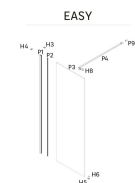

Nom produit : Paroi de douche à l'italienne verre transparent. 1.90 cm. Ep. 6 mm chromé Easy
Code Rav : 23910584

www.ravate.com

Description :

Offrez à votre salle de bain une allure moderne et minimaliste grâce à la paroi de douche à l'italienne *Easy*. Conçue en verre trempé transparent d'une épaisseur de 6 mm, cette paroi combine esthétique et robustesse. Sa hauteur de 195 cm et sa largeur de 90 cm en font un choix idéal pour créer un espace de douche ouvert et lumineux, tout en garantissant une grande durabilité.

La finition chromée des profilés ajoute une touche contemporaine à votre pièce, s'accordant parfaitement avec une décoration sobre ou audacieuse. Pour assurer une installation stable et sécurisée, la paroi est livrée avec une barre de stabilisation de 100 cm, recoupable selon vos besoins spécifiques, et conçue pour une fixation murale à 90°. Cette conception ingénieuse offre une stabilité optimale tout en maintenant un design épuré.

Caractéristiques

Hauteur (en cm) :	195
Largeur (en cm) :	90
Nombre de colis :	1
Nombre de volets :	2
Coloris des profilés :	Chrome
Matière des profilés :	Aluminium
Finition des profilés :	Chromé
Largeur maximum (en cm) :	88.5
Largeur minimum (en cm) :	87
Volet mobile en option :	Non
Epaisseur du verre (en mm) :	6
Poids du produit nu (en kg) :	25.55
Finition du verre de sécurité :	Produit sans finition
Barre de stabilisation fournie :	1 barre de stabilisation 100 cm (recoupable)
Fixation de la barre de stabilisation :	Fixation murale à 90°
Garantie (inclut la garantie légale de conformité) (en années) :	5
Paroi latérale :	Non
Profil de compensation :	Non
Traitement anticalcaire :	Non

Nom produit : Paroi de douche à l'italienne verre transparent. l.90 cm. Ep. 6 mm
chromé Easy
Code Rav : 23910584

Fabrication "Union Européenne" :
www.ravate.com

Non