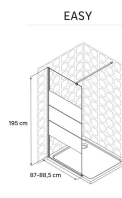

Nom produit : Paroi de douche à l'italienne verre sérigraphié. l.90 cm. Ep. 6 mm chromé Easy
Code Rav : 23910589

www.ravate.com

Description :

Apportez style et modernité à votre salle de bain avec la paroi de douche à l'italienne *Easy*. Fabriquée en verre trempé sérigraphié d'une épaisseur de 6 mm, cette paroi allie élégance et robustesse tout en offrant une touche d'intimité. Avec une hauteur de 195 cm et une largeur de 90 cm, elle est parfaite pour créer un espace de douche spacieux et lumineux, adapté à toutes les configurations.

La finition chromée des profilés complète son design raffiné, s'intégrant harmonieusement dans les décors modernes ou classiques. Pour garantir une installation stable et sécurisée, la paroi est livrée avec une barre de stabilisation de 100 cm, recoupable selon vos besoins, et conçue pour une fixation murale à 90°. Ce dispositif assure un maintien solide tout en préservant l'esthétique minimaliste de la paroi.

L'installation est simplifiée grâce à un profil de compensation intégré, permettant un ajustement précis jusqu'à une largeur maximale de 88,5 cm. Un déflecteur de 1 cm est inclus pour optimiser l'étanchéité, ajoutant une fonctionnalité pratique à son design soigné.

Caractéristiques

Hauteur (en cm) :	195
Largeur (en cm) :	90
Nombre de colis :	1
Nombre de volets :	2
Coloris des profilés :	Chrome
Matière des profilés :	Aluminium
Finition des profilés :	Chromé
Largeur maximum (en cm) :	88.5
Largeur minimum (en cm) :	87
Volet mobile en option :	Non
Epaisseur du verre (en mm) :	6
Poids du produit nu (en kg) :	25.46
Finition du verre de sécurité :	Sérigraphié
Barre de stabilisation fournie :	1 barre de stabilisation 100 cm (recoupable)
Fixation de la barre de stabilisation :	Fixation murale à 90°
Garantie (inclut la garantie légale de conformité) (en années) :	5
Paroi latérale :	Non
Profil de compensation :	Non
Traitement anticalcaire :	Non