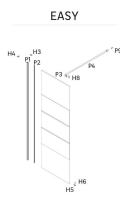

Nom produit : Paroi de douche à l'italienne verre sérigraphié. l.90 cm. Ep. 6 mm chromé Easy
Code Rav : 23910589

www.ravate.com

Description :

Apportez style et modernité à votre salle de bain avec la paroi de douche à l'italienne *Easy*. Fabriquée en verre trempé sérigraphié d'une épaisseur de 6 mm, cette paroi allie élégance et robustesse tout en offrant une touche d'intimité. Avec une hauteur de 195 cm et une largeur de 90 cm, elle est parfaite pour créer un espace de douche spacieux et lumineux, adapté à toutes les configurations.

La finition chromée des profilés complète son design raffiné, s'intégrant harmonieusement dans les décors modernes ou classiques. Pour garantir une installation stable et sécurisée, la paroi est livrée avec une barre de stabilisation de 100 cm, recoupable selon vos besoins, et conçue pour une fixation murale à 90°. Ce dispositif assure un maintien solide tout en préservant l'esthétique minimaliste de la paroi.

L'installation est simplifiée grâce à un profil de compensation intégré, permettant un ajustement précis jusqu'à une largeur maximale de 88,5 cm. Un déflecteur de 1 cm est inclus pour optimiser l'étanchéité, ajoutant une fonctionnalité pratique à son design soigné.

Caractéristiques

Hauteur (en cm) :	195
Largeur (en cm) :	90
Nombre de colis :	1
Nombre de volets :	2
Coloris des profilés :	Chrome
Matière des profilés :	Aluminium
Finition des profilés :	Chromé
Largeur maximum (en cm) :	88.5
Largeur minimum (en cm) :	87
Volet mobile en option :	Non
Epaisseur du verre (en mm) :	6
Poids du produit nu (en kg) :	25.46
Finition du verre de sécurité :	Sérigraphié
Barre de stabilisation fournie :	1 barre de stabilisation 100 cm (recoupable)
Fixation de la barre de stabilisation :	Fixation murale à 90°
Garantie (inclut la garantie légale de conformité) (en années) :	5
Paroi latérale :	Non
Profil de compensation :	Non
Traitement anticalcaire :	Non