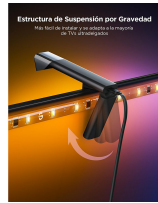

Nom produit : Ruban LED Backlight 3 Lite par bande Wi-fi/Bluetooth - GOVEE - 83209000025
Code Rav : 35812990

www.ravate.com

Description :

Le ruban LED Backlight 3 Lite de Govee est conçu pour transformer votre expérience télévisuelle. Avec sa technologie RGBIC+W et sa puce blanche chaude intégrée, il enrichit les couleurs pour des visuels plus immersifs. Sa caméra fisheye corrigée assure une capture précise des couleurs, adaptée à tous les contenus TV. Le contrôle vocal et l'application Govee Home offrent une gestion simplifiée, tandis que ses dimensions compactes et son design suspendu facilitent l'installation sur des téléviseurs ultra-minces. En outre, l'activation intelligente et les nouvelles fonctions d'économie d'énergie garantissent une utilisation optimale et pratique. Idéal pour les intérieurs modernes, ce ruban LED combine esthétique, technologie avancée et facilité d'utilisation.