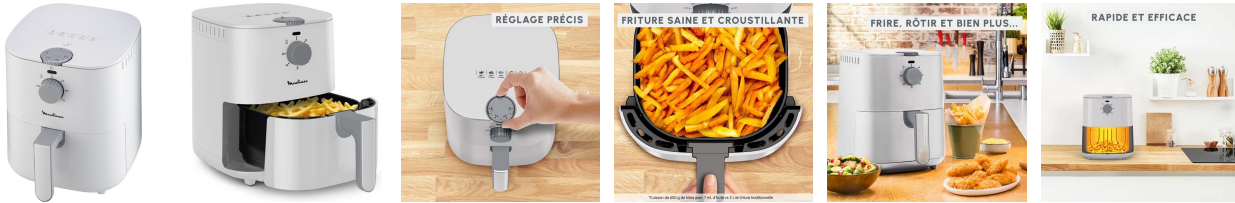

Nom produit : Friteuse sans huile à air chaud Easy Fry Essential Nube 1430W Gris - MOULINEX - EZ130A20
Code Rav : 30603664

www.ravate.com

Description :

La friteuse sans huile Easy Fry Essential Nube de Moulinex révolutionne la cuisson saine. Avec une capacité de 3,5 L, elle permet de préparer jusqu'à 600 g de frites fraîches ou surgelées avec peu ou pas d'huile. Sa technologie de chaleur pulsée assure une cuisson uniforme et croustillante, similaire à un four. Dotée d'un thermostat réglable jusqu'à 200 °C et d'une minuterie intégrée, cette friteuse sans huile offre simplicité et praticité pour divers plats. Par ailleurs, son panier amovible passe au lave-vaisselle pour un entretien facile. Compacte et performante avec 1430 W de puissance, elle s'intègre parfaitement dans toutes les cuisines.