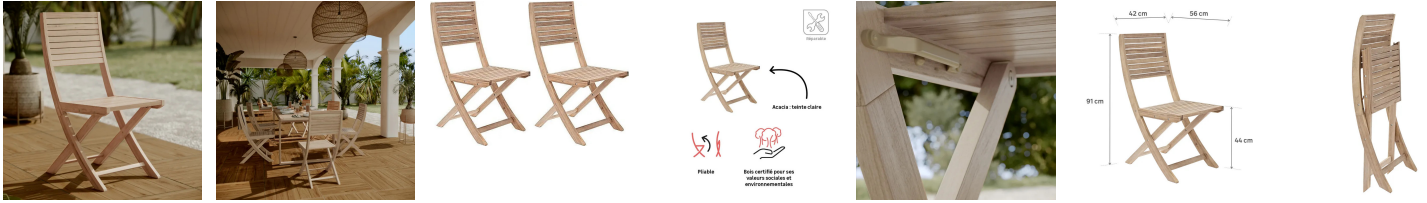

## Description :

Le **lot de 2 chaises en acacia Solaris II de NATERIAL** est une solution élégante et pratique pour vos repas en plein air, que ce soit en petit comité ou lors de rassemblements conviviaux. Ces chaises pliantes, au design naturel et chaleureux, allient esthétique, durabilité et confort. Voici un aperçu détaillé de leurs caractéristiques et avantages.

## Un design pratique et adaptable

Légères et pliables, les chaises Solaris II Origami offrent une grande maniabilité. Vous pouvez facilement les installer ou les ranger selon vos besoins, rendant leur utilisation particulièrement adaptée aux repas improvisés ou aux invités de dernière minute. Leur conception pliante permet également un gain de place lors du rangement. Avec des dimensions de 42 cm de largeur, 91 cm de hauteur et 56 cm de profondeur, elles sont compactes tout en garantissant un confort optimal.

## Robustesse et durabilité

Le bois d'acacia, utilisé pour la structure et l'assise, est renforcé pour garantir une excellente résistance aux usages prolongés. Ces chaises peuvent supporter un poids maximum de 160 kg, ce qui témoigne de leur robustesse. Fabriquées avec du bois certifié FSC, elles proviennent de forêts gérées de manière responsable, soulignant leur respect de l'environnement.

## Caractéristiques techniques

- **Dimensions** : Largeur 42 cm, Hauteur 91 cm, Profondeur 56 cm.
- **Structure et assise** : 100 % acacia massif.
- **Poids supporté** : Jusqu'à 160 kg.
- **Dossier** : Fixe, avec une seule position (non réglable).
- **Accoudoirs** : Non inclus.