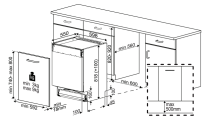

Nom produit : Lave-vaisselle intégrable 14 couverts 60cm Blanc - BEKO -
BDIN38441A
Code Rav : 30304321

www.ravate.com