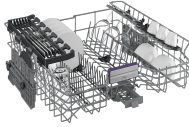

Nom produit : Lave-vaisselle intégrable 14 couverts 60cm Blanc - BEKO -
BDIN38441A
Code Rav : 30304321

www.ravate.com

Description :

Caractéristiques

Classe énergétique :	C
Couleur principale :	Blanc
Nombre de couverts :	14
Panier à couverts :	Oui
Indice de réparabilité :	9,1
Retrait en magasin :	oui
Marque :	BEKO
Nom du produit :	Lave-vaisselle intégrable 14 couverts 60cm
Couleur :	Blanc
Type de produit :	Lave-vaisselle
Modèle :	BDIN38441A
Séries :	bPRO 500
Indice de réparabilité :	9.1/10
Type de pose :	Full-integrated
Taille du produit :	60 cm
Type de moteur :	Moteur à induction
Matière de la cuve :	Inox
Matière du Filtre :	Inox
Système de séchage :	Statique
Pieds arrières réglables de l'avant :	Oui
Type de fixation de porte :	Sliding Door+
Poids de porte supporté (Kg) :	3,0 - 9,0
Adoucisseur d'eau :	Oui
Indicateur de liquide de rinçage :	Oui
Indicateur de sel :	Oui
Capteur de salissure :	Oui
Possibilité d'installer en colonne :	Oui
Sécurité anti-débordement et anti-fuite :	Oui + Aquastop
Dosage lessiviel AutoDose :	Oui
Temoin de fonctionnement LedSpot :	Oui
Nombre de couverts :	14 couverts
Classe d'efficacité énergétique :	C
Niveau sonore dB(A) :	44
Classe de séchage :	Non