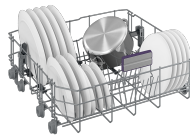

Nom produit : Lave-vaisselle intégrable 14 couverts 60cm Blanc - BEKO -
BDIN38441A
Code Rav : 30304321

www.ravate.com

Description :

Caractéristiques

Classe énergétique :	C
Couleur principale :	Blanc
Nombre de couverts :	14
Panier à couverts :	Oui
Indice de réparabilité :	9,1
Retrait en magasin :	oui
Marque :	BEKO
Nom du produit :	Lave-vaisselle intégrable 14 couverts 60cm
Couleur :	Blanc
Type de produit :	Lave-vaisselle
Modèle :	BDIN38441A
Séries :	bPRO 500
Indice de réparabilité :	9.1/10
Type de pose :	Full-integrated
Taille du produit :	60 cm
Type de moteur :	Moteur à induction
Matière de la cuve :	Inox
Matière du Filtre :	Inox
Système de séchage :	Statique
Pieds arrières réglables de l'avant :	Oui
Type de fixation de porte :	Sliding Door+
Poids de porte supporté (Kg) :	3,0 - 9,0
Adoucisseur d'eau :	Oui
Indicateur de liquide de rinçage :	Oui
Indicateur de sel :	Oui
Capteur de salissure :	Oui
Possibilité d'installer en colonne :	Oui
Sécurité anti-débordement et anti-fuite :	Oui + Aquastop
Dosage lessiviel AutoDose :	Oui
Temoin de fonctionnement LedSpot :	Oui
Nombre de couverts :	14 couverts
Classe d'efficacité énergétique :	C
Niveau sonore dB(A) :	44
Classe de séchage :	Non