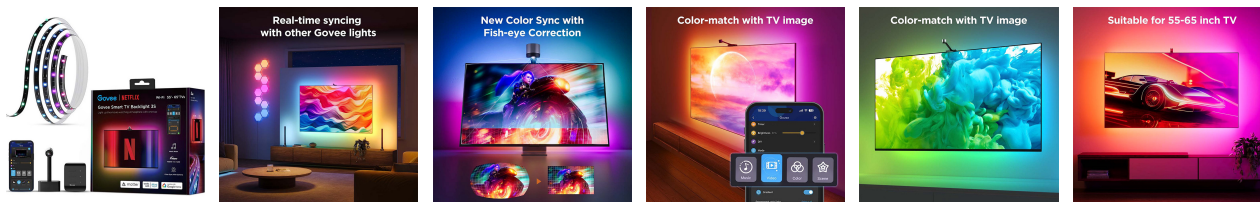

www.ravate.com

Nom produit : Rétroéclairage LED Envisual pour TV 55 à 65 pouces - GOVEE - 83209000040  
Code Rav : 35812989

[www.ravate.com](http://www.ravate.com)

## Description :

Le Ruban LED Envisual TV pour téléviseurs de 55 à 65 pouces transforme votre expérience de visionnage. Grâce à sa technologie Envisual, il synchronise dynamiquement l'éclairage avec l'action à l'écran, créant ainsi une ambiance immersive. Facile à installer grâce à un adhésif puissant, il permet de personnaliser les couleurs et les modes d'éclairage via une application mobile (compatible iOS/Android) et une télécommande incluse. Alimenté par une prise USB (5V), il est parfait pour améliorer vos sessions de cinéma maison ou de gaming. Ce ruban LED Envisual TV est compatible avec les téléviseurs de taille moyenne à grande.

## Caractéristiques

Couleur principale :	Multicolore
Retrait en magasin :	oui
Marque :	GOVEE
Nom du produit :	Rétroéclairage LED Envisual pour TV 55 à 65 pouces
Couleur :	Multicolore
Type de produit :	Ruban LED
Gamme :	Envisual
Compatibilité :	Téléviseur de 55 à 65 pouces
Classe énergétique :	G
Bande LED avec technologie Envisual :	Oui pour une synchronisation dynamique avec l'écran
Installation facile :	Oui grâce à un adhésif puissant
Supporte la personnalisation des couleurs :	Oui et des modes d'éclairage via application mobile
Alimentation :	Prise USB (5V)
Contrôle :	Application mobile (compatible iOS/Android), télécommande incluse
Avantages :	Crée une ambiance immersive avec une lumière dynamique qui suit l'action à l'écran, facile à installer et à configurer, adapté pour les espaces de cinéma maison ou de gaming
Recommandations :	Idéal pour améliorer l'expérience de visionnage et de jeu, compatible avec des téléviseurs de taille moyenne à grande
Tension (V) :	12
Consommation électrique :	48
Durée de vie :	50 000 heures
Poids de l'emballage :	0,25 Kg"