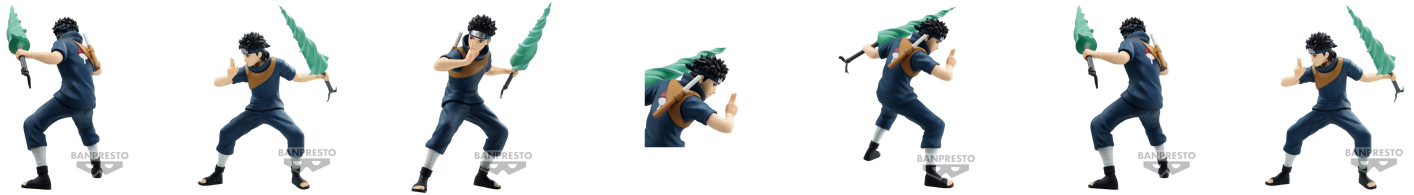

Nom produit : Figurine Naruto Shippuden Uchiha Shisui 13cm - BANPRESTO - 75539000150
Code Rav : 35812942

www.ravate.com

Description :

La figurine Naruto Shippuden Uchiha Shisui de BANPRESTO met en avant la grâce et la maîtrise légendaire de ce ninja emblématique. Haute de 13 cm, cette pièce en PVC de la collection Vibration Stars capture avec une précision remarquable l'agilité et la détermination de Shisui Uchiha, connu pour sa rapidité légendaire et son charisme. Les détails de son équipement, incluant le bandeau ninja et l'emblématique symbole Uchiha, sont soigneusement reproduits, renforçant l'authenticité de la figurine. Parfaite pour les amateurs de Naruto Shippuden, cette édition limitée s'intègre harmonieusement dans toute collection, évoquant l'héritage et le mystère qui entourent l'un des personnages les plus admirés du clan Uchiha.

Caractéristiques

Couleur principale :	Multicolore
Retrait en magasin :	oui
Marque :	BANPRESTO
Nom du produit :	Figurine Naruto Shippuden Uchiha Shisui 13cm
Couleur :	Multicolore
Type de produit :	Figurine
Licence :	Naruto Shippuden
Personnage :	Uchiha Shisui
Collection :	Vibration Stars
Matière :	PVC
Thème :	Manga & Animations
Avantages :	Éditions limitées exclusives
Recommandations :	Convient aux enfants de 3 ans et plus, figurines non articulées, adaptées pour exposition ou jeu léger
Taille :	13 cm
Dimensions :	15 cm x 10 cm x 18 cm
Poids :	0.295 Kg