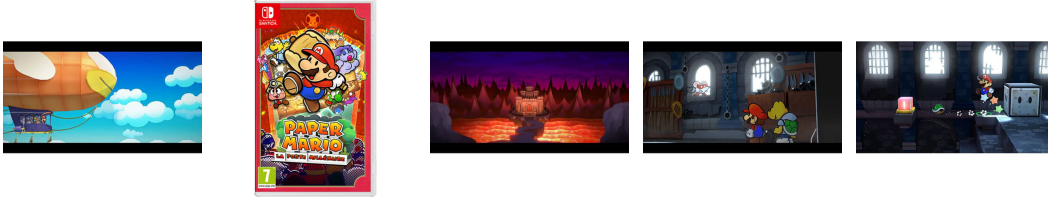

Nom produit : Jeu Switch Paper Mario La Porte Millénaire - NINTENDO -
72489000045
Code Rav : 35813332

www.ravate.com

Description :

Paper Mario : La Porte Millénaire, édité par Nintendo, est un jeu d'aventure et de rôle pour la Nintendo Switch. Classé PEGI 3+, il est conçu pour convenir à un large éventail de joueurs, en offrant une expérience amusante et stimulante. Le jeu combine des éléments de puzzles, de stratégie et d'exploration dans un univers coloré et interactif. Adapté aux joueurs de tout âge, il propose des aventures engageantes et des défis captivants tout en restant accessible. Paper Mario offre une immersion totale dans l'univers unique de Mario, idéal pour tous les amateurs de jeux dynamiques et narratifs.

Caractéristiques

| | |
|---------------------------|--|
| Couleur principale : | Multicolore |
| Retrait en magasin : | oui |
| Marque : | NINTENDO |
| Nom du produit : | Jeu Switch Paper Mario La Porte Millénaire |
| Couleur : | Multicolore |
| Type de produit : | Jeu Switch |
| Titre du jeu : | Paper Mario - La Porte Millénaire |
| Plateforme : | Nintendo Switch |
| Licence : | Super Mario Bros |
| Genre de licence : | Jeux-vidéo |
| Date de sortie : | 2024-05-23 |
| Type de jeu : | Aventure, Puzzle, Jeu de rôle |
| Expérience de jeu : | Solo, Tour par tour |
| Types de contenu : | Switch Games |
| Type de joueur : | Adultes, Joueur régulier, Joueur passionné, Enfants, Adolescents |
| Langues des sous-titres : | Allemand, Anglais, Espagnol (Espagne), Français, Italien, Japonais, Coréen, Néerlandais, Chinois (simplifié) |
| Langues de la boîte : | Français |
| Langues audio : | Aucune |
| Plateformes : | Nintendo Switch, Nintendo Switch Lite, Nintendo Switch OLED |
| Editions : | Standard |
| Editeur : | Nintendo |
| Hauteur : | 170 mm |
| Longueur : | 10 mm |
| Largeur : | 105 mm |
| Poids : | 54 g |