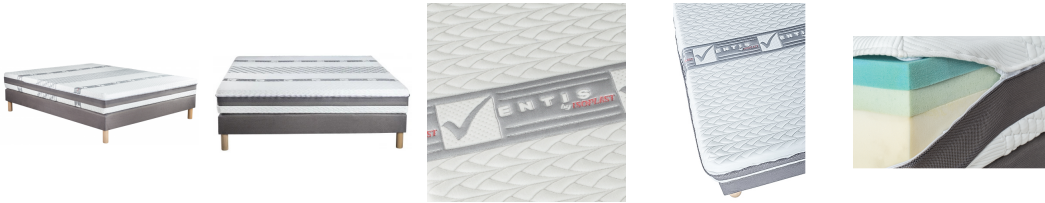

Nom produit : Matelas Cassiopée 90x190cm - ISOPLAST - 13217203  
Code Rav : 88103672

[www.ravate.com](http://www.ravate.com)

## Description :

Le matelas Ventis Cassiopée Milan 90x190x20 cm d'ISOPLAST offre un **soutien ferme** grâce à son noyau en mousse haute densité. Son revêtement hypoallergénique et respirant assure une hygiène optimale. Fabriqué avec des matériaux écologiques et sans substances nocives, il bénéficie d'un traitement anti-acarien et antibactérien. Sa structure alvéolaire permet une bonne circulation de l'air et une régulation thermique. Compatible avec les cadres de lit standards, ce matelas est idéal pour une chambre d'enfant, un lit d'appoint ou une chambre d'adolescent. Facile à installer et à entretenir grâce à sa housse amovible lavable en machine. Associez-le avec un sommier à lattes pour prolonger sa durabilité.

Une âme très ferme en mousse Haute Densité 30 kg/m<sup>3</sup> et 2 couches de mousse viscoélastique. La mousse mémoire de forme GEL assure une diffusion de la chaleur du corps sur toute la surface du matelas.

## Caractéristiques

Couleur principale :	Blanc
Nombre de places :	1
Technologie du matelas :	Mousse
Taille du matelas :	90x190 (1 personne)
Confort du Matelas :	Equilibré
Retrait en magasin :	oui
Fermeté du matelas :	Mi-Ferme
Densité du matelas :	30 kg/m <sup>3</sup>
Accueil du matelas :	Ferme
Epaisseur du matelas :	20 cm
Marque :	ISOPLAST
Nom du produit :	Matelas Ventis cassiopée milan 90x190x20cm
Couleur :	Blanc
Type de produit :	Matelas
Collection :	Ventis Cassiopée
Noyau :	Mousse haute densité pour un soutien ferme
Revêtement :	Tissu hypoallergénique, doux et respirant
Matériaux :	Écologiques, sans substances nocives
Traitements :	Anti-acarien et antibactérien
Structure :	Alvéolaire pour une meilleure circulation de l'air et régulation thermique
Housse :	Amovible et lavable en machine