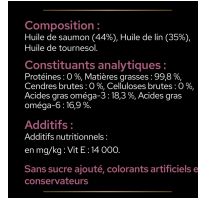

Nom produit : Complément alimentaire Skin & Coat+ pour chien adulte 250mL - PRO PLAN - WSUPDSKIN67  
Code Rav : 27082664

[www.ravate.com](http://www.ravate.com)

## Description :

Le Complément alimentaire Skin & Coat+ 250 mL de Pro Plan soutient la santé de la peau et la beauté du pelage des chiens adultes et âgés. Riche en acides gras Oméga 3 et 6 provenant d'huiles de saumon, de lin et de tournesol, il hydrate et nourrit en profondeur pour une peau souple et un pelage brillant. Sans sucres ajoutés, colorants ni conservateurs, il se dose facilement grâce à sa dosette incluse et s'ajoute directement à l'alimentation quotidienne.

## Caractéristiques

Couleur principale :	Multicolore
Retrait en magasin :	non
Marque :	PRO PLAN
Nom du produit :	Complément alimentaire Skin & Coat+
Couleur :	Multicolore
Type de produit :	Aliment pour chien
Gamme :	Skin & Coat+
Espèce :	Chien
Stade de vie :	Adulte, Âgé
Forme :	Sirap
Utilisation :	Réservé aux chiens de plus d'un an, sauf chiennes gestantes et allaitantes
Spécificités :	Soutient une peau saine, hydratée et souple. Favorise un pelage brillant. Riche en acides gras Oméga 3 et 6 issus d'huiles de saumon, lin, et tournesol
Ingrédients :	Huile de saumon (44 %), huile de lin (35 %), huile de tournesol
Matières grasses brutes :	99,8 %
Acides gras Oméga 3 :	18,3 %
Acides gras Oméga 6 :	16,9 %
Additifs nutritionnels (par kg) :	Vitamine E 14 000 UI
Pour le chien pesant moins de 4 kg :	1/2 cuillère
Pour le chien pesant entre 4 et 10 kg :	1 cuillère
Pour le chien pesant entre 11 et 20 kg :	1 cuillère et 1/2 cuillère
Pour le chien pesant entre 21 et 30 kg :	2 cuillères
Pour le chien pesant entre 31 et 50 kg :	3 cuillères
Pour le chien pesant plus de 50 kg :	4 cuillères
Mode d'utilisation :	Verser directement sur le repas habituel de votre chien.
Inclus dans la boîte :	Une dosette ; Un livret explicatif
Origine des huiles :	Saumon de Norvège, lin, et tournesol.
Conseil :	Toujours fournir de l'eau propre et fraîche.