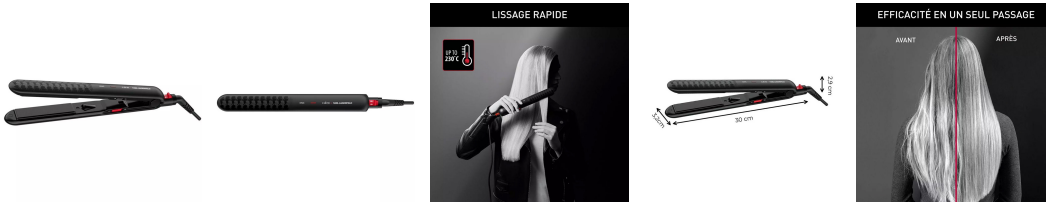

Nom produit : Lisseur Optiliss Karl Lagerfeld Noir/Rouge - CALOR - SF323LCO  
Code Rav : 31019877

[www.ravate.com](http://www.ravate.com)

## Description :

Le Lisseur Optiliss Karl Lagerfeld SF323LCO de Calor associe performance et soin des cheveux. Doté de plaques flottantes au revêtement Keratin & Tourmaline, il offre un lissage fluide tout en préservant les cheveux fragiles ou abîmés. Sa fonction ionique réduit les frisottis pour un résultat brillant. Avec 10 réglages de température allant de 130 à 230°C, il s'adapte à tous les types de cheveux. Compact et ergonomique, il intègre un système de verrouillage des plaques et un cordon rotatif pour un usage pratique et sécurisé.

## Caractéristiques

Couleur principale :	Rouge
Retrait en magasin :	non
Marque :	CALOR
Nom du produit :	Lisseur Optiliss Karl Lagerfeld
Couleur :	Noir/Rouge
Type de produit :	Lisseur pour cheveux
Modèle :	SF323LCO
Gamme :	Optiliss Karl Lagerfeld
Design :	Ergonomique, plaques flottantes
Type de plaques :	Flottantes, elles glissent de manière très fluide sans tirer ou arracher les cheveux
Type :	Lisseur/Boucleur
Méthode de chargement :	Secteur
Caractéristiques spéciales :	Fonction Straight & Curl, revêtement Keratin & Glow, système de verrouillage des plaques, 10 réglages de température
Sécurité :	Verrouillage de la température
Caractéristiques supplémentaires :	Fonction ionique, plaque flottante, système de verrouillage, adapté pour les cheveux fragiles et abîmés
Revêtement des plaques :	Keratin & Tourmaline
Nature des cheveux :	Fragiles, abîmés, tous types de cheveux
Cordon rotatif :	Oui, permet de ne pas entremêler le cordon d'alimentation pendant l'utilisation
Wet & Dry :	Non
Nombre de fer :	Fer à lisser, fer à boucler
Soin des cheveux :	Fonction ionique (réduit les frissottis)
Garantie d'origine :	2 ans
Origine de fabrication :	Chine
Disponibilité des pièces détachées :	15 ans
Température (°C) :	130°C à 230°C
Montée en température :	30 s
Nombre de positions de température :	10