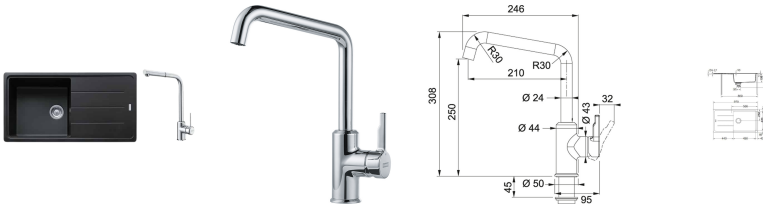

Nom produit : Pack évier 1 bac avec égouttoir et mitigeur - FRANKE -
788939-BFG611-XL
Code Rav : 31020068

www.ravate.com

Description :

Offrez à votre cuisine un équipement pratique et élégant avec le pack évier **BFG611-XL**. Conçu pour une utilisation optimale, il comprend une cuve spacieuse, un égouttoir fonctionnel et un mitigeur pour une installation complète.

Caractéristiques

Couleur principale :	Noir
Retrait en magasin :	non
Coloris :	Onyx
Matériau :	Granit
Finition Matériau :	Fragranit
Nombre de cuve(s) :	1 cuve
Sous-meuble :	60 cm
Vidage :	Manuel
Egouttoir :	Oui
Sens de l'égouttoir :	Réversible
Longueur (mm) :	970
Largeur (mm) :	500
Longueur d'encastrement (mm) :	950
Largeur d'encastrement (mm) :	480
Longueur cuve principale (mm) :	490
Largeur cuve principale (mm) :	420
Profondeur cuve principale (mm) :	200