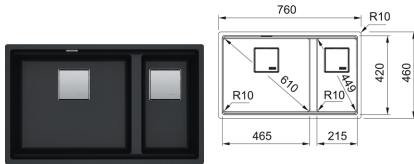

Nom produit : Évier 2 bacs Kubus 2.0 - FRANKE - 468121-KNG120
Code Rav : 31020067

www.ravate.com

Description :

L'évier **KNG120** est parfait pour ceux qui recherchent un espace de lavage spacieux. Ses deux cuves offrent une grande flexibilité pour la préparation et le nettoyage en cuisine.

Caractéristiques

Couleur principale :	Noir
Retrait en magasin :	non
Matériau :	Fragranit+
Nombre de cuves :	2
Couleur :	Onyx
Finition :	Aucun
Nombre d'égouttoirs :	Sans égouttoir
Produit réversible :	Non
Plage de robinetterie :	Non
Vidage inclus :	Oui
Type de vidage :	Automatique - bouton push
Siphon inclus :	Oui
Perçage robinetterie :	Non percé
Pré-perçage distributeur savon :	Non
Dimensions évier :	longueur 760 mm
Grande cuve :	longueur 464 mm
Petite cuve :	longueur 214 mm
Petite cuve :	largeur 420 mm