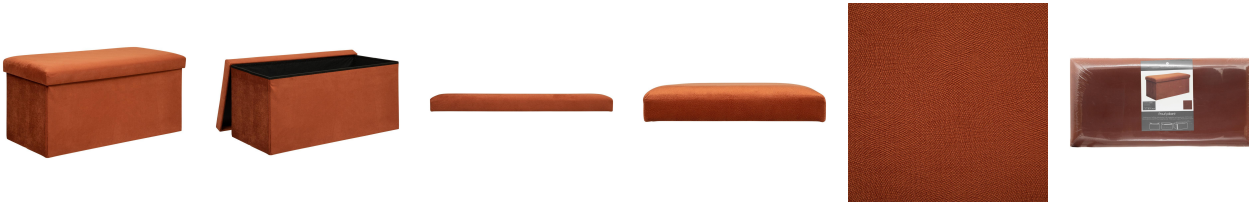

Nom produit : Pouf pliant double Lilou en velours 76x38cm Ambre - ATMOSPHERA  
Code Rav : 38108842

[www.ravate.com](http://www.ravate.com)

## Description :

Le Pouf pliant double Lilou en velours 76x38cm Ambre - ATMOSPHERA est un équipement pratique et fonctionnel. Idéal pour un usage intérieur, il offre une double utilité : un coffre de rangement spacieux de 80 L et une banquette 2 places. Sa structure robuste en bois MDF et polypropylène, associée à un rembourrage en mousse polyuréthane, garantit confort et durabilité. Pliable et facile à ranger, il s'intègre parfaitement dans divers espaces. Avec des dimensions de L. 76 x P. 38 x H. 38 cm, ce pouf au design chaleureux en velours ambre est un atout déco pour optimiser votre intérieur.

## Caractéristiques

Couleur principale :	Marron
Retrait en magasin :	non
Marque :	ATMOSPHERA
Nom du produit :	Pouf pliant double Lilou en velours
Couleur :	Ambre
Type de produit :	Pouf
Collection :	Lilou
Tissu :	Finition velours
Usage :	Intérieur, coffre de rangement et assise supplémentaire
Matière de la structure :	Bois MDF, Polypropylène
Matière du revêtement :	Polyester
Matière du rembourrage du couvercle :	Mousse polyuréthane
Pliable :	Oui
Déhoussable :	Non
Empilable :	Oui (quand plié)
Coffre de rangement :	Intégré
Capacité :	Banquette 2 places
Volume de stockage :	80 L
Dimensions :	L. 76 x P. 38 x H. 38 cm
Poids :	4,61 kg