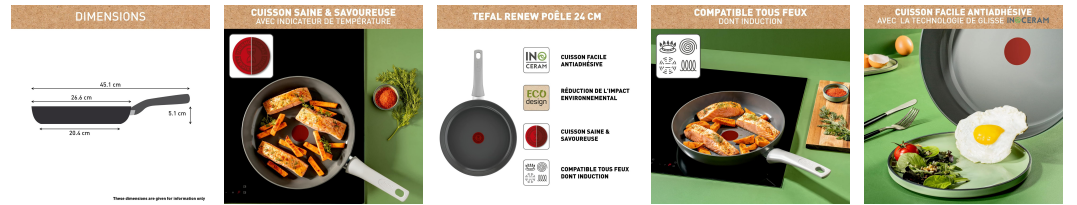

Nom produit : Poêle Aluminium Induction Céramique 24cm Gris - TEFAL  
Code Rav : 36908010

[www.ravate.com](http://www.ravate.com)

## Description :

La poêle Tefal Renew 24 cm est conçue pour une cuisson saine et efficace. Compatible avec tous types de feux, y compris l'induction, elle assure une répartition homogène de la chaleur pour des résultats de cuisson optimaux. Son revêtement céramique antiadhésif permet de cuisiner avec moins de matières grasses tout en facilitant le nettoyage. Fabriquée en aluminium recyclé, la poêle allie durabilité et respect de l'environnement. De plus, son manche ergonomique garantit une prise en main confortable et sécurisée. Fabriquée en France, elle répond aux exigences de qualité et de performance pour un usage quotidien.

## Caractéristiques

Couleur principale :	Gris
Diamètre poêle :	24 cm
Retrait en magasin :	non
Marque :	TEFAL
Nom du produit :	Poêle Renew en céramique
Couleur :	Gris
Type de produit :	Poêle
Collection :	Renew
Compatibilité lave-vaisselle :	Oui
Système de poignée :	Fixe
Type de cuisson :	Tous feux dont induction
Matière :	Inox
Matière de la poignée :	Alu
Revêtement anti adhésif :	Oui
Diamètre :	24 cm
Dimensions (L x l x H) :	44 cm x 26 cm x 8 cm
Poids :	826 g