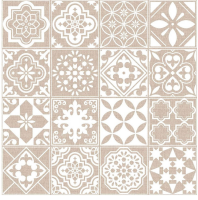

Nom produit : Toile cirée Carellia 1,4x20 mètres - DOUCEUR D'INTERIEUR  
Code Rav : 37104913

[www.ravate.com](http://www.ravate.com)

## Description :

Transformez vos tables en véritables œuvres contemporaines avec la toile cirée effet terrazzo, vendue au mètre. Avec ses éclats de motifs rappelant les pierres polies, elle insuffle un charme minéral et moderne à vos espaces. D'une largeur de 140 cm, elle protège efficacement vos surfaces tout en rehaussant votre décoration avec une élégance discrète. Idéale pour les repas du quotidien ou les moments conviviaux, elle s'adapte aussi bien à l'intérieur qu'à l'extérieur. Facile à entretenir, cette toile allie style et praticité, faisant de chaque repas une expérience à la fois esthétique et fonctionnelle.

## Caractéristiques

Couleur principale :	Beige
Retrait en magasin :	non
Marque :	DOUCEUR D'INTERIEUR
Nom du produit :	Toile cirée Carellia
Couleur :	Beige
Type de produit :	Linge de table
Matière :	PVC
Motif :	Carellia
Spécificité :	Vendue au mètre
Entretien :	Nettoyez la toile cirée avec une éponge imbibée d'eau savonneuse
Conseil :	Se nettoie très facilement mais attention les poudres et les éponges abrasives
Largeur :	140 cm
Longueur max :	20 mètres