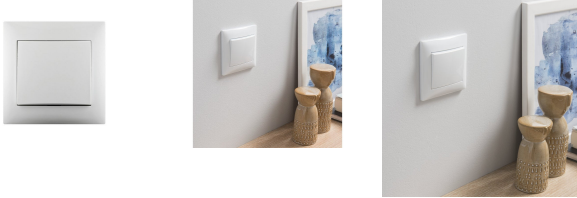

Nom produit : Interrupteur 2 voies auto. LEXMAN Lika. blanc
Code Rav : 28054212

www.ravate.com

Description :

L'interrupteur va-et-vient Lika de la marque LEXMAN est une solution pratique et élégante pour contrôler l'éclairage depuis un ou deux endroits différents. Conçu pour une installation facile, cet interrupteur se fixe dans une boîte d'encastrement et se branche via un bornier automatique, simplifiant ainsi l'installation. Sa finition en polycarbonate verni assure non seulement une grande robustesse mais aussi une esthétique soignée, avec un blanc intemporel qui s'intègre parfaitement dans tous les types de décoration intérieure.

Avec ses dimensions compactes de 42 mm de hauteur et 82 mm de largeur, cet interrupteur se fond discrètement dans l'environnement tout en étant fonctionnel. Il est livré avec sa plaque décorative et est garanti 5 ans, vous offrant ainsi une tranquillité d'esprit pour plusieurs années.

Que ce soit pour une rénovation ou un nouveau projet, le Lika de LEXMAN, avec ses vis et griffes de fixation incluses, est un choix fiable, esthétique et durable. Compatible avec un câblage à trois fils, il nécessite également un neutre pour son bon fonctionnement. Offrant à la fois simplicité d'utilisation et design moderne, cet interrupteur saura satisfaire les attentes des utilisateurs les plus exigeants.

Caractéristiques

Couleur :	Blanc
Hauteur (en mm) :	42
Largeur (en mm) :	82
Nom de la série :	Lika
Profondeur (en mm) :	82
Type de fixation :	Vis
Nombre de modules :	1
Finition du produit :	Verni
Pays de fabrication :	Chine
Besoin du neutre (interrupteur automatique / variateur) :	Oui. câblage 3 fils
Garantie (inclut la garantie légale de conformité) (en années) :	5
Certification bois :	Sans bois
Objet connecté :	Non
Fabrication française :	Non
Fabrication "Union Européenne" :	Non