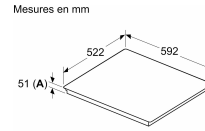

Nom produit : Plaque de cuisson à induction encastrable 60cm Noir - SIEMENS - ED651HSB1E
Code Rav : 30505926

www.ravate.com