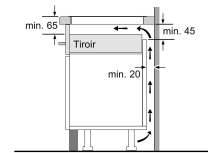

Nom produit : Plaque de cuisson à induction encastrable 60cm Noir - SIEMENS - ED651HSB1E
Code Rav : 30505926

www.ravate.com