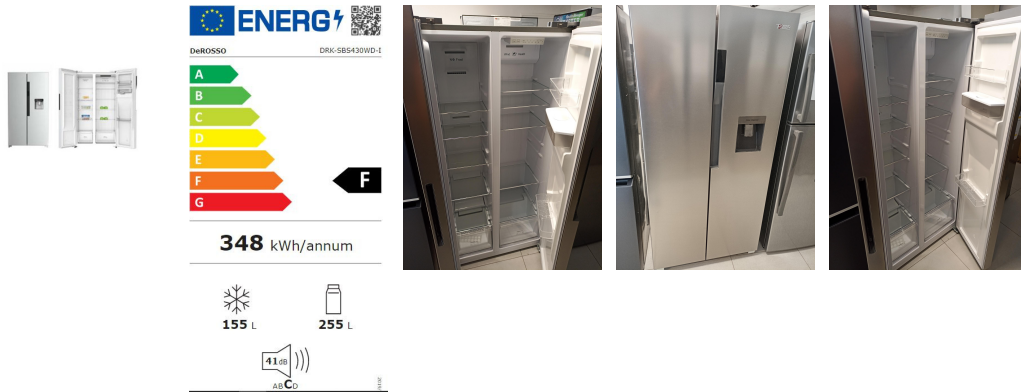

Nom produit : Réfrigérateur Side by Side NoFrost 430L Inox - DE ROSSO - DRK-SBS430WD-I - OCCASION
Code Rav : 99990000

www.ravate.com

Description :

Produit remis en vente après avoir été retourné par un client ou réparé par le service après-vente. Le produit a été testé et vérifié pour garantir son bon fonctionnement. Peut inclure des défauts esthétiques mineurs ou moyens.

Gardez vos aliments au frais et dans de bonnes conditions avec le Réfrigérateur Side by Side NoFrost 430 L Inox. Cet appareil signé BERKLAYS se caractérise par ses portes réversibles, ses pieds réglables, ses poignées encastrées et son écran de régulation thermostatique. La partie congélateur possède une capacité de 156 L et la partie réfrigérateur a une capacité de 253 L. Ce réfrigérateur est proposé en inox.

Caractéristiques

Marque :	DEROSSO
Classe énergétique :	F
Couleur principale :	Gris
Volume total (réfrigérateur) :	Grand (350 à 550L)
Distributeur eau :	Oui
Produit très lourd :	oui
La classe énergétique :	F
Poids :	85 kg
Nom du produit :	Réfrigérateur Side by Side NoFrost 430L
Couleur :	Inox
Classe climatique :	ST /N
Type d'appareil :	Side by side
Type de produit :	Réfrigérateur Side by Side
Modèle :	DRK-SBS430WD-I
Tiroirs :	1
Pieds réglables :	Oui
Bacs à légumes :	1
Fonction congélation rapide :	Non
Poignées :	Encastré
Gaz réfrigérant :	R600a
Portes réversibles :	oui
Capacité de congélation (kg/24 h) :	12
Clayettes :	4
Réfrigérateur (L) :	253
Congélateur (L) :	156