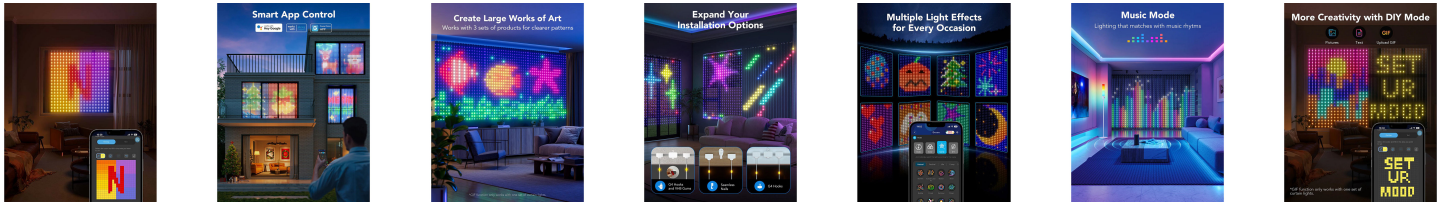

Nom produit : Rideau lumineux Curtain Lights Wi-Fi et bluetooth - GOVEE - H70BC
Code Rav : 35605252

www.ravate.com

Description :

Le rideau lumineux Govee H70BC combine décoration et fonctionnalité. Avec ses 16 millions de couleurs et ses effets dynamiques, il crée une ambiance unique. Contrôlable via Wi-Fi et Bluetooth, il s'adapte à toutes les occasions. Facile à installer, il est idéal pour les fêtes ou les décors permanents.

Caractéristiques

Couleur principale :	Multicolore
Retrait en magasin :	non
Marque :	GOVEE
Nom du produit :	Rideau lumineux Curtain Lights Wi-Fi et Bluetooth
Couleur :	Multicolore
Type de produit :	Rideau lumineux LED intelligent
Gamme :	Curtain Lights
Référence :	H70BC
Licence :	Netflix
Couleur de l'éclairage :	RGBIC (multicolore avec contrôle segmenté)
Technologie LED :	RGBIC (contrôle indépendant de plusieurs zones)
Nombre de LED :	520 LED
Luminosité :	Réglable
Modes d'éclairage :	Effets dynamiques personnalisables via l'application
Personnalisation :	Possibilité d'afficher des motifs et animations préprogrammés
Application mobile :	Compatible avec Govee Home (iOS & Android)
Contrôle vocal :	Compatible avec Amazon Alexa et Google Assistant
Connexion :	Wi-Fi 2,4 GHz + Bluetooth
Télécommande :	Oui, via l'application et le boîtier de commande
Mode Musique :	Oui, réagit aux sons et à la musique grâce à un micro intégré
Méthode de fixation :	Crochets et attaches incluses
Résistant à l'eau :	Oui, certification IP65 (convient pour une utilisation intérieure et extérieure)
Alimentation :	Adaptateur secteur inclus
Tension d'entrée :	12V
Durée de vie :	Jusqu'à 50 000 heures
Certifications :	CE, RoHS
Largeur du produit :	150 cm
Longueur du produit :	150 cm
Poids de l'emballage :	1,12 Kg