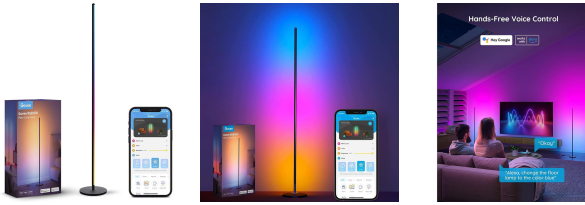

Nom produit : Lampadaire d'angle intelligent RGBICW Wifi/Bluetooth - GOVEE - H6076
Code Rav : 35605268

www.ravate.com

Description :

La lampe LED Govee H6076 propose une lumière douce et personnalisable. Avec 16 millions de couleurs et des effets dynamiques, elle s'adapte à toutes les ambiances. Contrôlable via une appli mobile, elle est facile à utiliser. Parfaite pour les espaces intérieurs, elle crée une atmosphère chaleureuse. Son design moderne s'intègre parfaitement à tout décor.

Caractéristiques

Couleur principale :	Multicolore
Retrait en magasin :	non
Marque :	GOVEE
Nom du produit :	Lampadaire d'angle intelligent RGBICW
Couleur :	RGBICW (multicolore, avec possibilité de personnaliser les couleurs et les effets)
Type de produit :	Lampadaire LED
Référence :	H6076
Utilisation :	Éclairage d'ambiance pour la maison, salle de séjour, bureau ou espace de divertissement
Design :	Design moderne, ajustable avec une forme d'angle pour s'adapter à différents espaces
Technologie LED :	RGBICW (RGB + Blanc chaud, permettant un large éventail de couleurs et d'effets lumineux)
Modes d'éclairage :	Plus de 16 millions de couleurs disponibles, avec plusieurs effets dynamiques comme des changements de couleurs en fonction de la musique ou des ambiances préprogrammées
Contrôle des segments :	Chaque section du lampadaire peut être contrôlée individuellement pour créer des effets visuels uniques et dynamiques
Réglage de la température de couleur :	Possibilité de passer entre des tons froids et chauds, avec des variations de luminosité pour s'adapter à différentes ambiances
Application mobile :	Govee Home (compatible iOS et Android) pour un contrôle complet
Contrôle vocal :	Compatible avec Amazon Alexa et Google Assistant pour un contrôle pratique à la voix
Connexion :	Wi-Fi 2,4 GHz + Bluetooth
Commandes intelligentes :	Contrôle via application mobile, télécommande (incluse) ou commande vocale
Fixation et installation :	Facile à installer grâce à un design modulaire, aucun