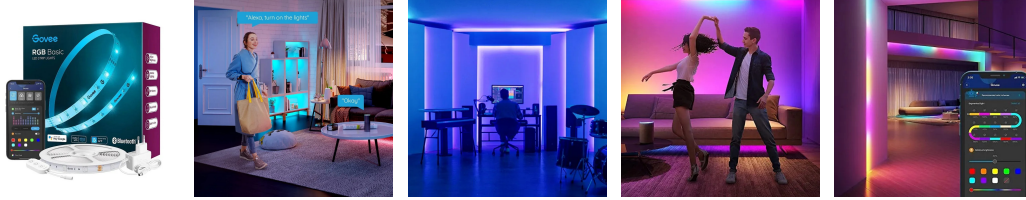

Nom produit : Bande LED Basic RGB Wi-Fi+Bluetooth 5m - GOVEE - H615A  
Code Rav : 35605259

[www.ravate.com](http://www.ravate.com)

## Description :

La Govee Bande LED Basic Wi-Fi + Bluetooth est une bande lumineuse RGB de 5 mètres conçue pour apporter une touche d'ambiance colorée à votre intérieur. Avec une puissance totale de 12 W, elle offre une large palette de couleurs personnalisables via l'application Govee Home. Compatible avec Amazon Alexa et Google Assistant, elle permet un contrôle vocal pratique. Grâce au microphone intégré ultrasensible, la fonction de synchronisation musicale fait danser les lumières au rythme de vos chansons. Facile à installer, cette bande LED est idéale pour créer une atmosphère lumineuse adaptée à vos envies.

## Caractéristiques

Couleur principale :	Multicolore
Retrait en magasin :	non
Marque :	GOVEE
Nom du produit :	Bande LED Basic RGB Wi-Fi + Bluetooth
Couleur :	RGB (multicolore)
Type de produit :	Bande lumineuse LED
Gamme :	Basic
Référence :	H615A
Longueur :	5 mètres
Compatibilité :	Contrôle via Wi-Fi et Bluetooth
Technologie LED :	RGB (contrôle des couleurs et effets)
Modes d'éclairage :	Variété d'effets lumineux et pré-réglages
Luminosité :	Réglable pour s'adapter à l'environnement
Mode Musique :	Synchronisation avec la musique et le son ambiant
Nombre de couleurs :	Large palette de couleurs disponibles
Application mobile :	Govee Home (iOS et Android)
Contrôle vocal :	Compatible avec Amazon Alexa et Google Assistant
Connexion :	Wi-Fi 2,4 GHz + Bluetooth
Commandes intelligentes :	Programmation des effets lumineux, contrôles via smartphone ou commande vocale
Fixation :	Adhésif 3M inclus pour une installation facile
Résistant à l'eau :	Non (usage intérieur uniquement)
Alimentation :	Adaptateur secteur inclus (12V)
Durée de vie :	Jusqu'à 50 000 heures
Certifications :	CE, RoHS
Longueur totale de la bande LED :	5 mètres
Poids du kit :	Environ 300 g