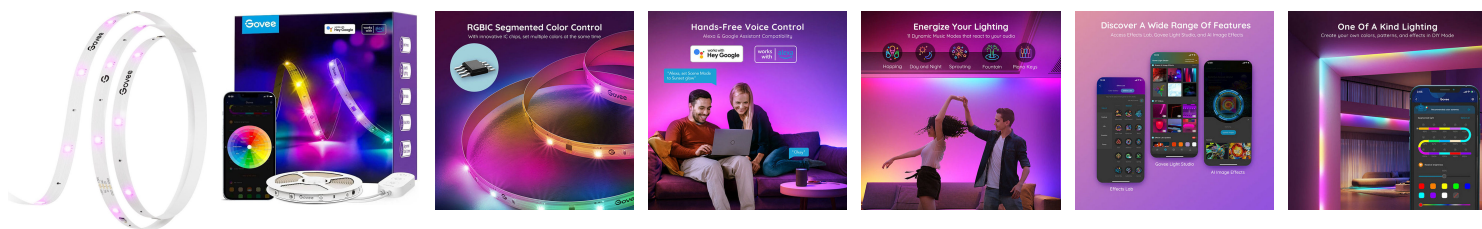

www.ravate.com

Nom produit : Bande LED Strip Light Wifi+Bluetooth RGBIC 5m - GOVEE - H618A
Code Rav : 35605260

www.ravate.com

Description :

La Govee H618A RGBIC Basic Wi-Fi + Bluetooth LED Strip Lights est une bande lumineuse de 5 mètres conçue pour transformer votre espace intérieur. Grâce à la technologie RGBIC, elle affiche simultanément plusieurs couleurs sur une seule bande, offrant des effets lumineux dynamiques. Compatible avec Alexa et Google Assistant, elle permet un contrôle vocal pratique. L'application Govee Home offre l'accès à plus de 16 millions de couleurs, des réglages de luminosité et 64 modes de scène prédéfinis. De plus, 11 modes musicaux synchronisent les lumières avec vos morceaux favoris pour une ambiance immersive. Facile à installer, cette bande LED flexible est idéale pour personnaliser votre éclairage intérieur.