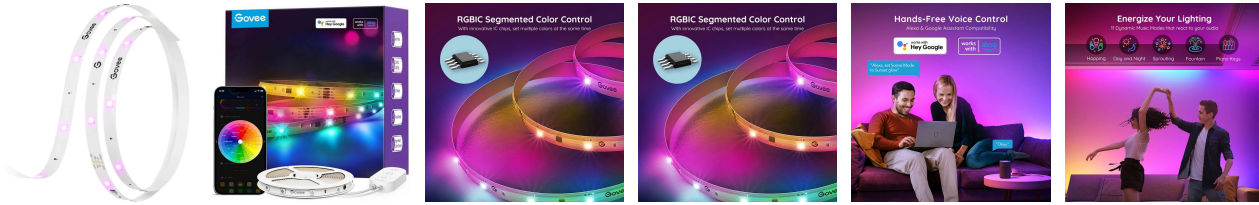

Nom produit : Bande LED Basic RGBIC Wifi+Bluetooth 10m - GOVEE - H618C
Code Rav : 35605261

www.ravate.com

Description :

La Govee H618C RGBIC Basic Wi-Fi + Bluetooth est une bande LED de 10 mètres conçue pour enrichir l'ambiance lumineuse de votre intérieur. Grâce à la technologie RGBIC, elle peut afficher simultanément plusieurs couleurs sur une seule bande, offrant des effets lumineux dynamiques et personnalisables. Compatible avec Alexa et Google Assistant, elle permet un contrôle vocal pratique. L'application Govee Home offre l'accès à plus de 16 millions de couleurs, des réglages de luminosité et divers modes de scène prédéfinis. De plus, les 11 modes musicaux synchronisent les lumières avec vos morceaux favoris pour une ambiance immersive. Facile à installer, cette bande LED flexible est idéale pour personnaliser votre éclairage intérieur.